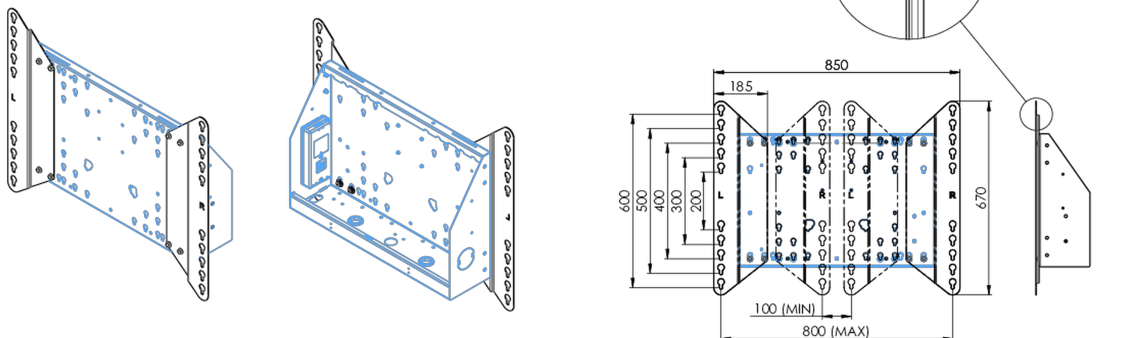

Адаптер для напольных подъемников

Комплект расширения для напольных подъемников и тележек, расширяет совместимость с VESA со стандартного 600x400 до макс. 800x600.

01 TECHNICAL SPECIFICATION

Type	Адаптер
Max weight capacity	200kg / монитор
VESA minimum	800 x 200mm
VESA maximum	800 x 600mm

02 РАЗМЕР / BEC

Вес (без упаковки)	3.46кг
EAN код	4948570032570

03 СОПУТСТВУЮЩАЯ ИНФОРМАЦИЯ

Сопутствующие товары

[MD 062B7275 A](#), [MD 062B7295](#), [MD 052W7150](#)

Все товарные знаки и торговые марки являются собственностью их владельцев и они защищены. Ошибки и изменения допускаются. Спецификации могут быть изменены без уведомления. Все LCD мониторы соответствуют стандарту ISO-9241-307:2008 по политике битых пикселей.