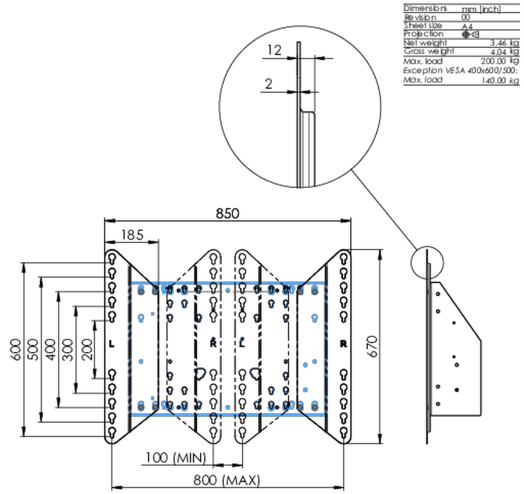

Адаптер для напольных подъемников

Комплект расширения для напольных подъемников и тележек, расширяет совместимость с VESA со стандартного 600x400 до макс. 800x600.

01 TECHNICAL SPECIFICATION

Type	Адаптер
Max weight capacity	200kg / монитор
VESA minimum	800 x 200mm
VESA maximum	800 x 600mm

02 РАЗМЕР / BEC

Вес (без упаковки)	3.46кг
EAN код	4948570032570

03 СОПУТСТВУЮЩАЯ ИНФОРМАЦИЯ

Сопутствующие товары

[MD 062B7275 A](#), [MD 062B7295](#), [MD 052W7150](#)

Все товарные знаки и торговые марки являются собственностью их владельцев и они защищены. Ошибки и изменения допускаются. Спецификации могут быть изменены без уведомления. Все LCD мониторы соответствуют стандарту ISO-9241-307:2008 по политике битых пикселей.