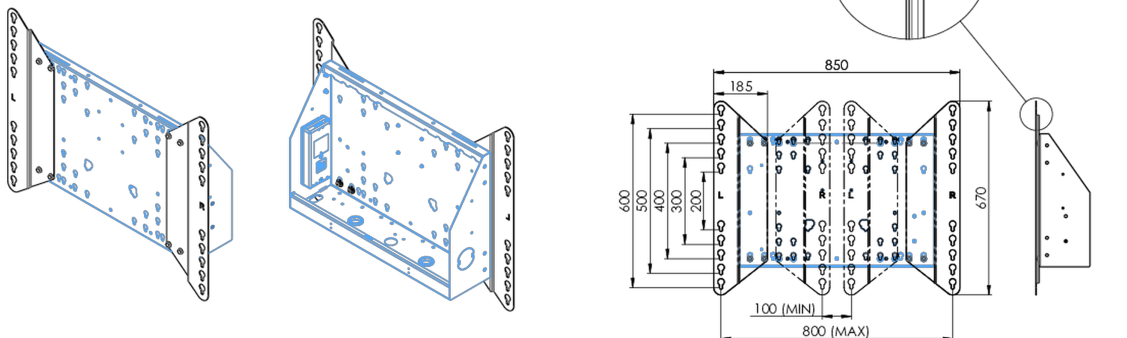

Adapter voor vloerliften

Uitbreidingsset voor vloerliften en karren. Verhoogt de VESA mount-compatibiliteit van de standaard 600x400mm tot max. 800x600mm.

01 PRODUCT BROCHURE

Type	Verloopset
Max gewicht	200kg / monitor
VESA minimum	800 x 200mm
VESA maximum	800 x 600mm

02 AFMETINGEN / GEWICHT

Gewicht (zonder doos)	3.46kg
EAN code	4948570032570

Dimensie	mm (inch)
Bezel diepte	30
Bezel hoogte	600
Bezel breedte	850
Bezel gewicht	3,46 kg
Max. load	200,00 kg
Exception VESA 400x600/300	
Max. load	1,40,00 kg