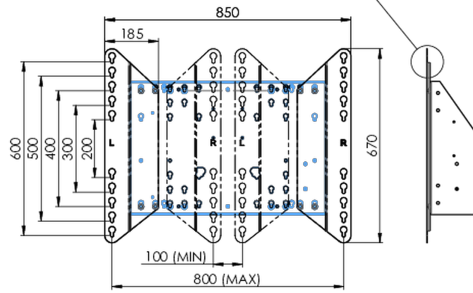

03 ADDITIONELE INFORMATIE

Gerelateerde producten

[MD 062B7275 A](#), [MD 062B7295](#), [MD 052W7150](#)

Alle handelsmerken zijn geregistreerd. Gegevens onder voorbehoud van zetfouten. Specificaties kunnen vooraf en zonder opgave van reden gewijzigd worden. Alle LCD-panelen vallen onder ISO-9241-307:2008 inzake pixelfouten.

© IIYAMA CORPORATION. ALL RIGHTS RESERVED