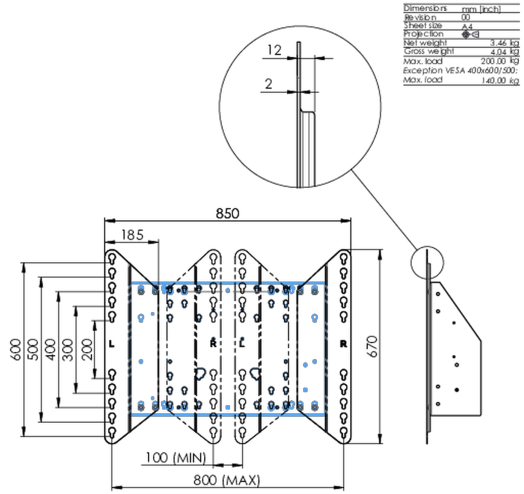

Adaptateur pour chariot/élévateur

Kit d'extension pour élévateurs et charriots au sol. Il augmente la compatibilité VESA de 600x400 standard jusqu'à max. 800x600.

01 LES SPÉCIFICATIONS

Type	Adaptateur
Max poids	200kg / moniteur
VESA min	800 x 200mm
VESA max	800 x 600mm

02 DIMENSIONS / POIDS

Poids (sans boîte)	3.46kg
Code EAN	4948570032570

03 INFORMATIONS COMPLEMENTAIRES

Produits assimilés

[MD 062B7275 A](#), [MD 062B7295](#), [MD 052W7150](#)

Toutes les marques nommées sur ce site sont des marques déposées. iiyama ne pourra être tenu responsable d'éventuelles erreurs ou omissions contenues sur ce site. Tous les écrans LCD iiyama sont conformes à la norme ISO-9241-307:2008 pour ce qui concerne les défauts de pixel.