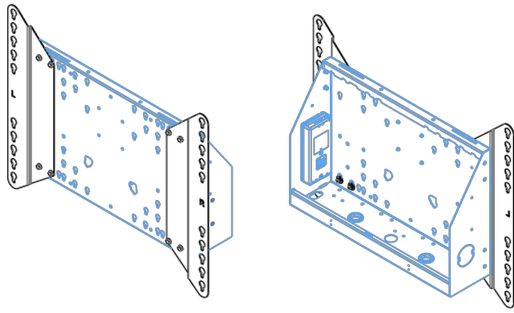

Adaptateur pour chariot/élévateur

Kit d'extension pour élévateurs et charriots au sol. Il augmente la compatibilité VESA de 600x400 standard jusqu'à max. 800x600.

01 LES SPÉCIFICATIONS

Type	Adaptateur
Max poids	200kg / moniteur
VESA min	800 x 200mm
VESA max	800 x 600mm

02 DIMENSIONS / POIDS

Poids (sans boîte)	3.46kg
Code EAN	4948570032570

03 INFORMATIONS COMPLEMENTAIRES

Produits assimilés

[MD 062B7275 A](#), [MD 062B7295](#), [MD 052W7150](#)

Toutes les marques nommées sur ce site sont des marques déposées. iiyama ne pourra être tenu responsable d'éventuelles erreurs ou omissions contenues sur ce site. Tous les écrans LCD iiyama sont conformes à la norme ISO-9241-307:2008 pour ce qui concerne les défauts de pixel.