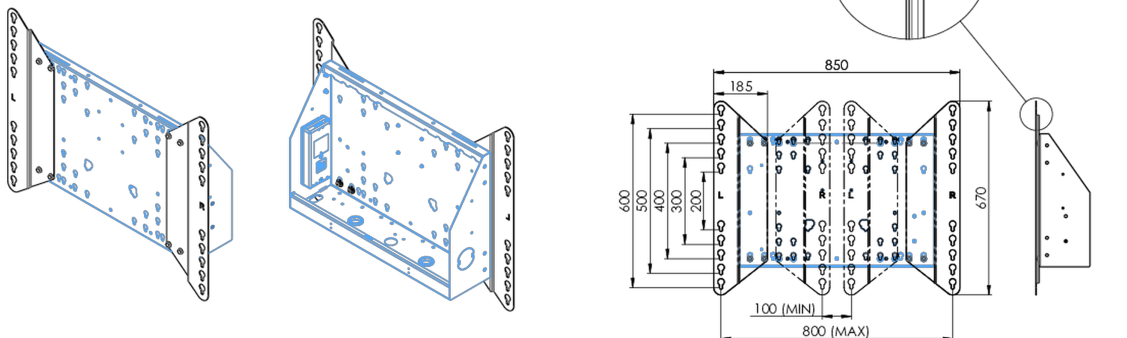

Adaptateur pour chariot/élévateur

Kit d'extension pour élévateurs et charriots au sol. Il augmente la compatibilité VESA de 600x400 standard jusqu'à max. 800x600.

01 LES SPÉCIFICATIONS

Type	Adaptateur
Max poids	200kg / moniteur
VESA min	800 x 200mm
VESA max	800 x 600mm

02 DIMENSIONS / POIDS

Poids (sans boîte)	3.46kg
Code EAN	4948570032570

03 INFORMATIONS COMPLEMENTAIRES

Produits assimilés

[MD 062B7275 A](#), [MD 062B7295](#), [MD 052W7150](#)

Toutes les marques nommées sur ce site sont des marques déposées. iiyama ne pourra être tenu responsable d'éventuelles erreurs ou omissions contenues sur ce site. Tous les écrans LCD iiyama sont conformes à la norme ISO-9241-307:2008 pour ce qui concerne les défauts de pixel.