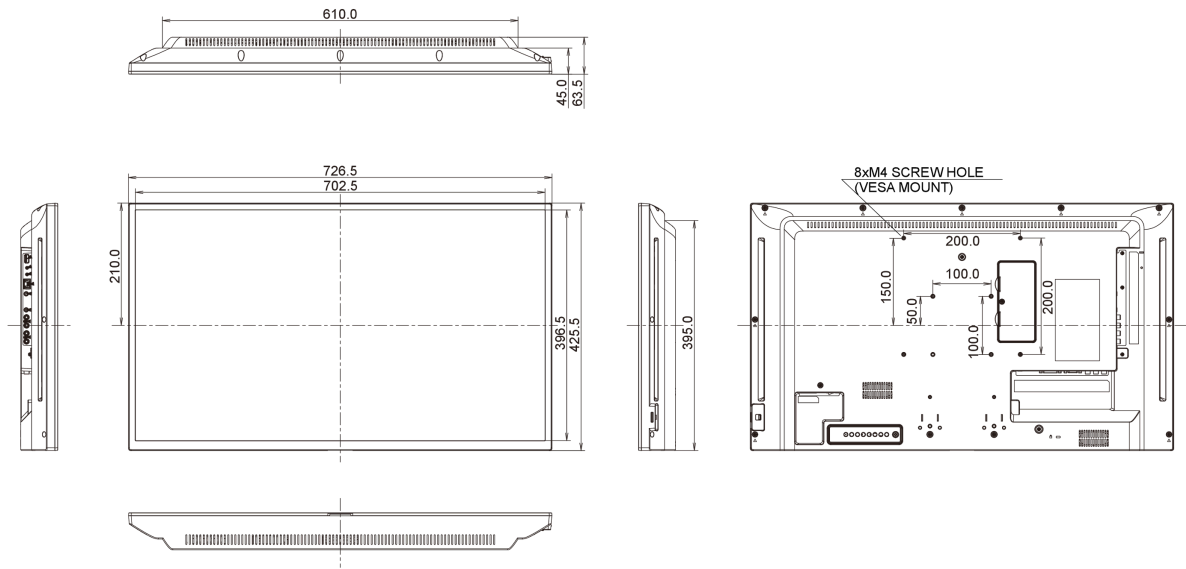

08 ODRŽIVOST

Propisi	CB, CE, TÜV-Bauart, RoHS podrška, ErP, WEEE, CU, REACH
Klasa energetske efikasnosti (Regulation (EU) 2017/1369)	G
REACH SVHC	iznad 0.1%: Olova

09 DIMENZIJE / TEŽINA

Dimenzije proizvoda Š x V x D	726.5 x 425.4 x 65.1mm
Dimenzije kutije Š x V x D	818 x 547 x 139mm
Težina (bez kutije)	5.7kg
Težina (sa kutijom)	7.7kg
EAN kod	4948570117550