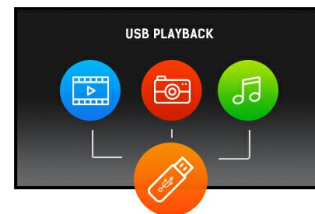

Riproduzione dell'USB

Il monitor permette di riprodurre presentazioni, video e quasi ogni tipo di contenuto memorizzato su un dispositivo USB o su una memoria interna.