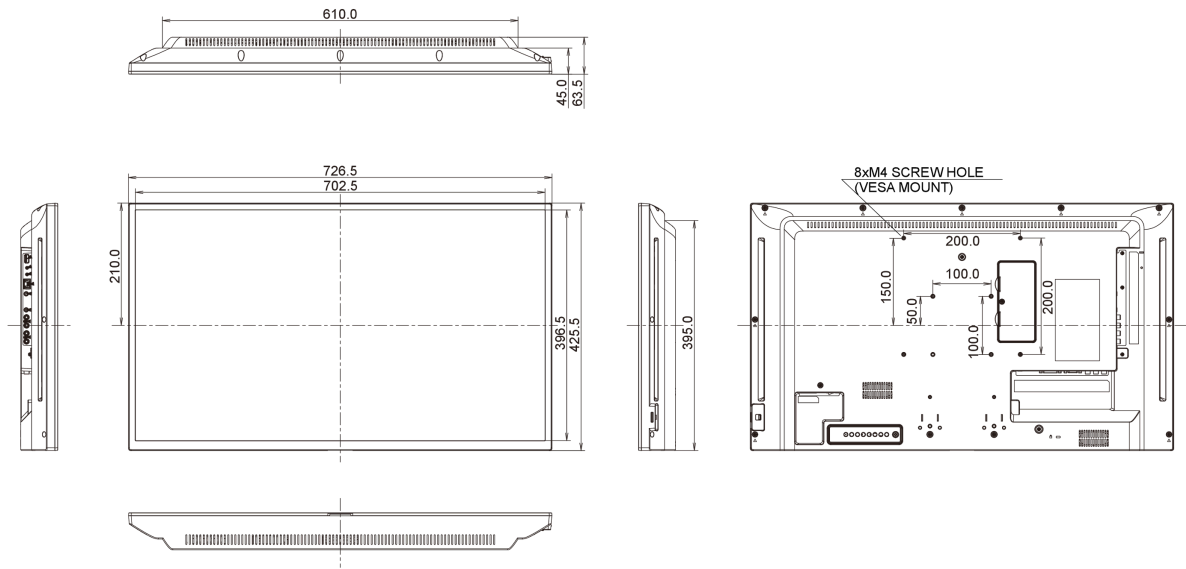

## 09 DIMENSIONES / PESO

Producto dimensiones W x H x D	726.5 x 425.4 x 65.1mm
Dimensiones de la caja (ancho x alto x fondo)	818 x 547 x 139mm
Peso (sin caja)	5.7kg
Peso (con caja)	7.7kg
Código EAN	4948570117550