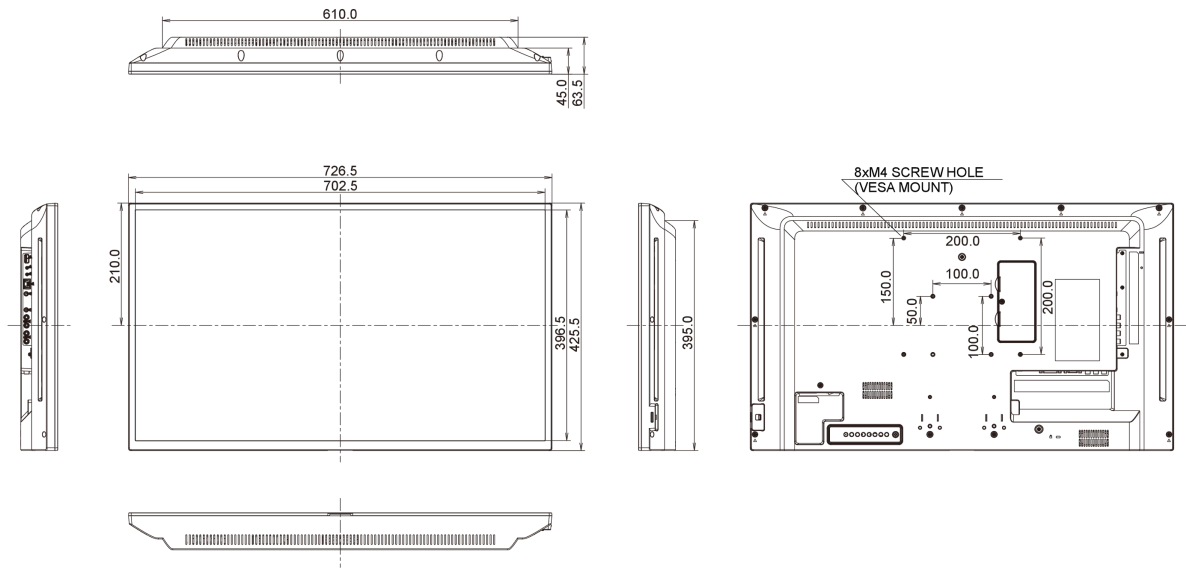

01 DISPLAY EIGENSCHAFTEN

Bilddiagonale	31.5", 80cm
Panel-Technologie	VA, Haze 2%
Physikalische Auflösung	1920 x 1080 (2.1 megapixel Full HD)
Bildformat	16:9
Helligkeit	350 cd/m ²
Kontrastverhältnis	4000:1
Reaktionszeit (GTG)	6.5ms
Blickwinkel	horizontal/vertikal: 178°/178°, rechts/links: 89°/89°, nach oben/unten: 89°/89°
Farbunterstützung	16.7mln
Horizontalfrequenz	30 - 83kHz
Arbeitsfläche H x B	698.4 x 392.85mm, 27.5 x 15.5"
Rahmenbreite (Seiten, oben, unten)	12mm, 12mm, 17mm
Pixelabstand	0.364mm
Gehäusefarbe/art	schwarz, glänzend

08 LEISTUNG

Vorschriften	CB, CE, TÜV-Bauart, RoHS support, ErP, WEEE, CU, REACH
Energieeffizienzklasse (Regulation (EU) 2017/1369)	G
REACH SVHC	über 0.1% Blei enthalten

09 ABMESSUNGEN / GEWICHT

Produkt Abmessungen B x H x T	726.5 x 425.4 x 65.1mm
Verpackung Abmessungen B x H x T	818 x 547 x 139mm
Gewicht (ohne Verpackung)	5.7kg
Gewicht (inkl Verpackung)	7.7kg
EAN code	4948570117550