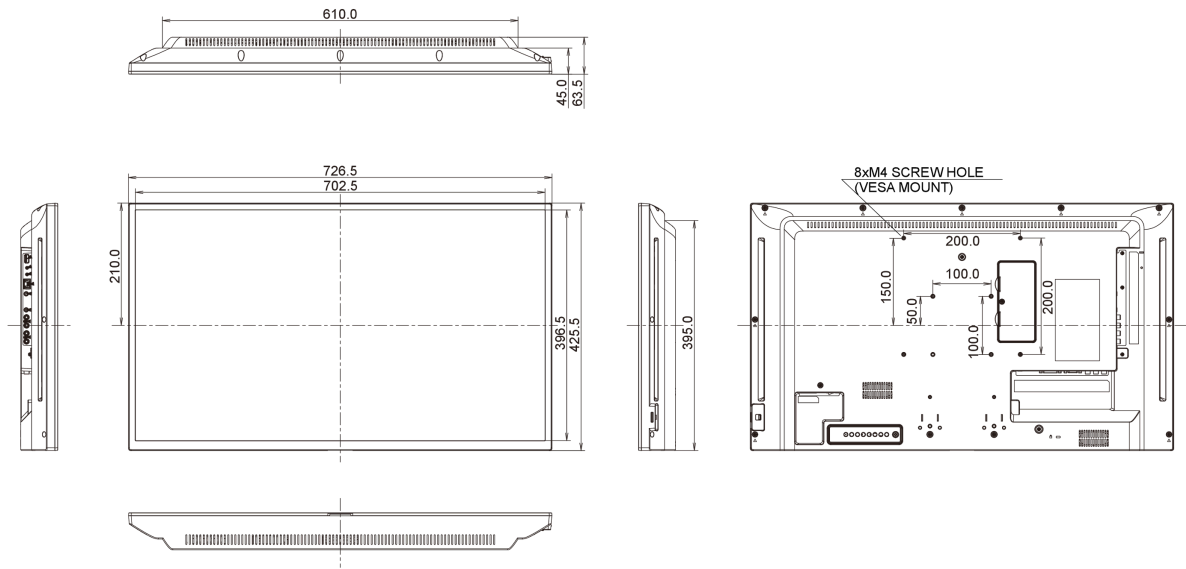

09 AFMETINGEN / GEWICHT

Product afmetingen B x H x D	726.5 x 425.4 x 65.1mm
Doos afmetingen B x H x D	818 x 547 x 139mm
Gewicht (zonder doos)	5.7kg
Gewicht (inclusief doos)	7.7kg
EAN code	4948570117550