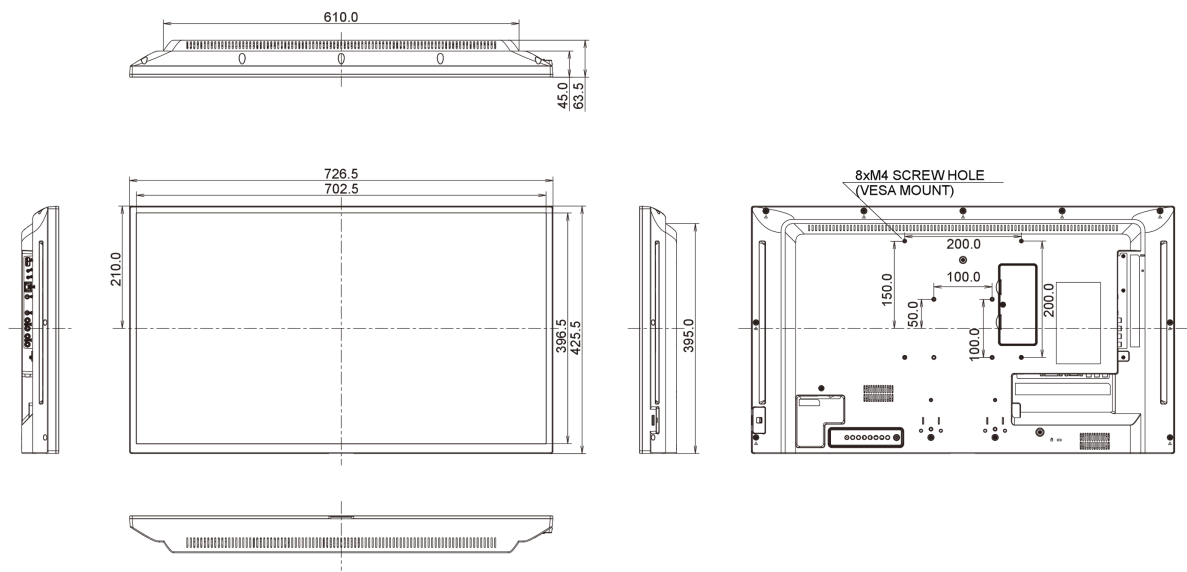

## 09 DIMENSIONS / POIDS

Dimensions produit L x H x P	726.5 x 425.4 x 65.1mm
Dimensions de la boîte L x H x P	818 x 547 x 139mm
Poids (sans boîte)	5.7kg
Poids (avec boîte)	7.7kg
Code EAN	4948570117550

Toutes les marques nommées sur ce site sont des marques déposées. iiyama ne pourra être tenu responsable d'éventuelles erreurs ou omissions contenues sur ce site. Tous les écrans LCD iiyama sont conformes à la norme ISO-9241-307:2008 pour ce qui concerne les défauts de pixel.