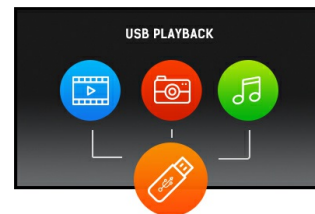

### Le ProLite LE3240S - Un moniteur professionnel 32 pouces pour un affichage Full HD

Intégrant la technologie de dalle VA, le LE3240S garantit un confort visuel sous tous les angles, une haute luminosité et une fidélité exceptionnelle des couleurs. Il dispose d'un capteur de lumière ambiante offrant un ajustement précis des performances avec l'avantage supplémentaire d'économiser l'énergie. Ses caractéristiques comprennent les fonctions PIP et PBP, parfaites pour la visioconférence ou la gestion de contenus multi-sources, et ce, dans de nombreux environnements. Ce moniteur peut donc être installé dans les meilleures conditions pour un impact visuel numérique optimal.

Playback USB

Le moniteur permet le visionnage de présentations, vidéo et Presque tout type de contenu sur une clé USB sur l'entrée USB ou la mémoire interne.

## 02 PORTS ET CONNECTEURS

Entrée signal analogique	VGA x1 composant vidéo x1 (RGB Y(CVBS)/Pb/Pr)
Entrée signal digital	DVI x1 HDMI x1
Entrées audio	RCA (L/R) x1 Mini jack x1
Entrées de contrôle du moniteur	RS-232c x1 RJ45 (LAN) x1 IR x1
Sorties Audio	RCA (L/R) x1 Haut-parleurs 2 x 10W
Sortie moniteur de contrôle	RS-232c x1 IR loop through x1
HDCP	oui
Ports USB	x1 (v.2.0 media playback)

## 04 GENERAL

Langues OSD	EN, DE, FR, ES, IT, RU, CZ, NL, PL
Boutons de contrôle	Alimentation, Muet, Entrée, +, -, En haut, En bas, Menu
Paramètres réglables	image (mode image, remise à zéro, contraste, luminosité, couleurs, nuances, précision, avancé, format et bords), son (mode son, remise à zéro, basses, aigus, sortie audio, avancé), réglages généraux (langage, ID moniteur, mode ECO, recherche auto, horloge, programmation, mise en veille programmée, extinction auto, réglage auto, changement de pixel, réglages contrôles, opening logo, réglages usine), réglages réseau (voir réglages réseau, réglages réseau, configuration adresse IP statique, outils de restitution numérique, réveil via le LAN, nom du réseau)
Plug&Play	DDC2B, Mac OSX