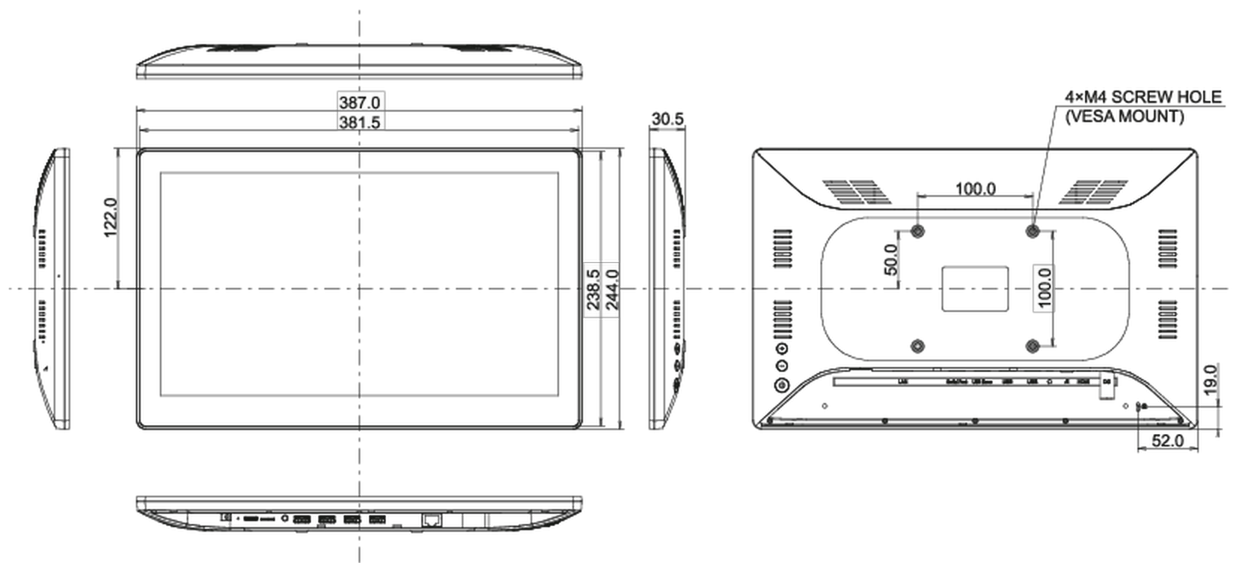

Napajanje eksterna

Potrošnja energije % 1W tipično

09 ODRŽIVOST

Propisi CE, RoHS podrška, ErP, WEEE, REACH

REACH SVHC iznad 0.1%: Olova

10 DIMENZIJE / TEŽINA

Dimenzije proizvoda Š x V x D 387 x 244 x 30.5mm

Dimenzije kutije Š x V x D 477 x 295 x 75mm

Težina (bez kutije) 1.5kg

Težina (sa kutijom) 2.4kg

EAN kod 4948570118014

All trademarks and registered trademarks acknowledged. E & O E. Specification subject to change without notice. All LCD's comply with ISO-9241-307:2008 in connection with pixel defects.