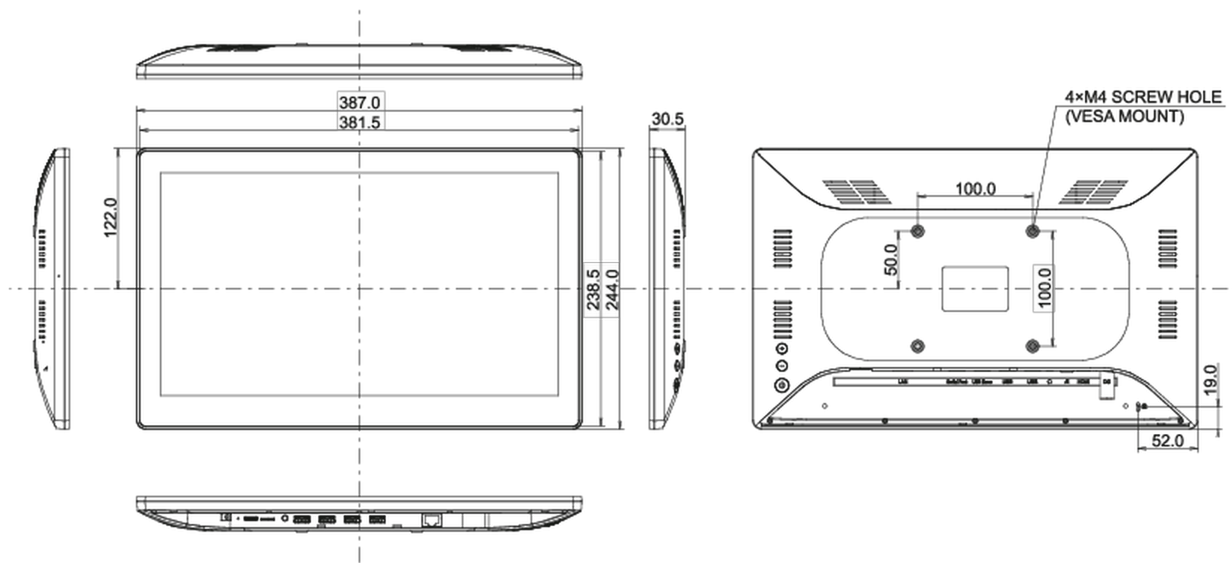

06 MECHANISME

Beeld-oriëntatie landscape, portrait, face-up

VESA montage 100 x 100mm

07 INBEGREPEN ACCESSOIRES

Handleiding Quick guide handleiding, veiligheidsinstructies

Overige stroom-adapter

Kabelafdekklep ja

08 POWER-MANAGEMENT

Voeding extern

Stroomvoorziening DC 12 V

Energieverbruik 12W typisch

09 DUURZAAMHEID

Richtlijnen CE, RoHS support, ErP, WEEE, REACH

REACH SVHC meer dan 0.1%: Lood

10 AFMETINGEN / GEWICHT

Product afmetingen B x H x D 387 x 244 x 30.5mm

Doos afmetingen B x H x D 477 x 295 x 75mm

Gewicht (zonder doos) 1.5kg

Gewicht (inclusief doos) 2.4kg

EAN code 4948570118014

Alle handelsmerken zijn geregistreerd. Gegevens onder voorbehoud van zelffouten. Specificaties kunnen vooraf en zonder opgave van reden gewijzigd worden. Alle LCD-panelen vallen onder ISO-9241-307:2008 inzake pixelfouten.