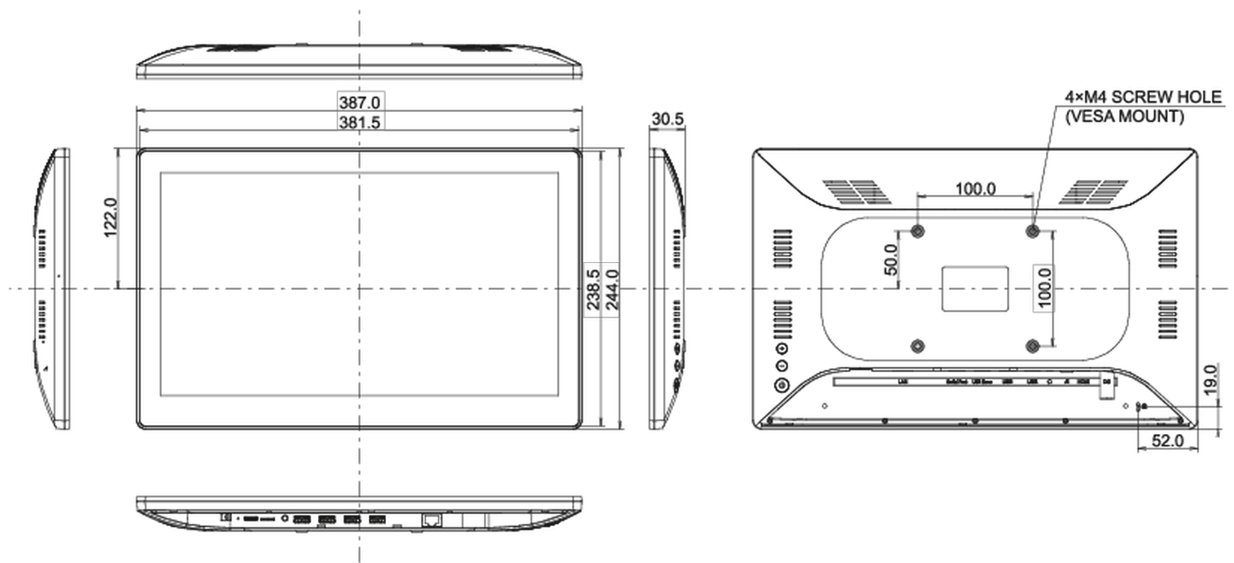

06 MECCANICA

Orientamento orizzontale, verticale, face-up

Montaggio VESA 100 x 100mm

07 ACCESSORI INCLUSI

Guida guida rapida, guida di sicurezza

Altro adapter

Copertura cavi si

08 ALIMENTAZIONE

Unità di alimentazione esterno

Alimentazione DC 12 V

Consumo energia 12W tipico

09 SOSTENIBILITA'

Norme CE, RoHS support, ErP, WEEE, REACH

REACH SVHC sopra 0.1%: Piombo

10 DIMENSIONI / PESO

Prodotti dimensioni L x H x P 387 x 244 x 30.5mm

Box dimensioni L x H x P 477 x 295 x 75mm

Peso (netto) 1.5kg

Peso (lordo) 2.4kg

EAN code 4948570118014

Tutti i marchi e i marchi registrati citati. E & O E. Specifiche soggette a modifiche senza preavviso. Tutti i display LCD è conforme alla norma ISO-9241-307:2008 in connessione con difetti dei pixel.