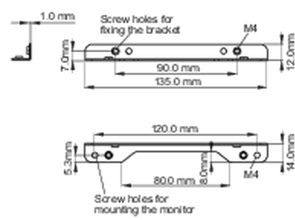

<Bracket A>