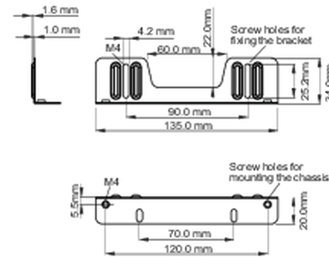

Комплект монтажных кронштейнов для сенсорных экранов iiyama TF1215MC / TF2215MC с открытой рамкой

Это решение совместимо со следующими моделями iiyama: TF1215MC, TF2215MC.

01 ТЕХНИЧЕСКИЕ ХАРАКТЕРИСТИКИ

Type mounting bracket

■ ProLite TF1215MC

<Bracket A>

<Bracket B>

■ ProLite TF2215MC

<Bracket A>

<Bracket B>

■ ProLite TF1215MC

<Bracket A>