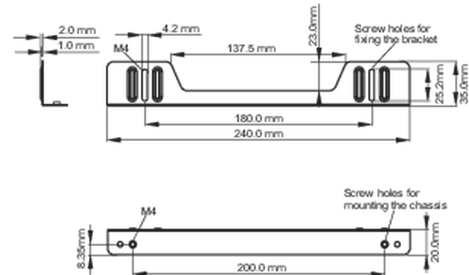

<Bracket B>

■ ProLite TF2215MC

<Bracket A>

<Bracket B>

Alle handelsmerken zijn geregistreerd. Gegevens onder voorbehoud van zelffouten. Specificaties kunnen vooraf en zonder opgaf van reden gewijzigd worden. Alle LCD-panelen vallen onder ISO-9241-307:2008 inzake pixelfouten.