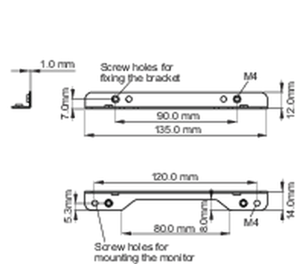

Montagebeugelset voor iiyama TF1215MC / TF2215MC open frame touchscreens

Deze montagebeugel past op de volgende iiyama-modellen: TF1215MC, TF2215MC.

01 PRODUCT BROCHURE

Type

mounting bracket

■ ProLite TF1215MC

<Bracket A>

<Bracket B>

■ ProLite TF2215MC

<Bracket A>

<Bracket B>

02 AFMETINGEN / GEWICHT

■ ProLite TF1215MC

<Bracket A>