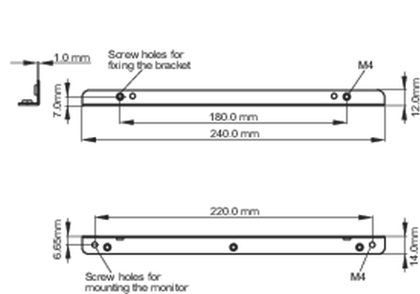

<Bracket A>

<Bracket B>

■ ProLite TF2215MC

<Bracket A>

<Bracket B>

02 AFMETINGEN / GEWICHT

■ ProLite TF1215MC

<Bracket A>

<Bracket B>

■ ProLite TF2215MC

<Bracket A>

<Bracket B>

Alle handelsmerken zijn geregistreerd. Gegevens onder voorbehoud van zelffouten. Specificaties kunnen vooraf en zonder opgaf van reden gewijzigd worden. Alle LCD-panelen vallen onder ISO-9241-307:2008 inzake pixelfouten.