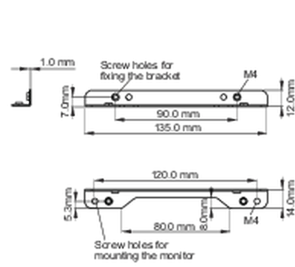

### 02 DIMENSIONI / PESO

Box dimensioni L x H x P

423 x 220 x 410mm

EAN code

4948570032532

■ ProLite TF1215MC

<Bracket A>

<Bracket B>