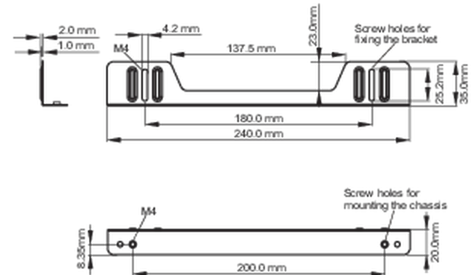

<Bracket B>

Tutti i marchi e i marchi registrati citati. E & O E. Specifiche soggette a modifiche senza preavviso. Tutti i display LCD è conforme alla norma ISO-9241-307:2008 in connessione con difetti dei pixel.

© IIYAMA CORPORATION. ALL RIGHTS RESERVED