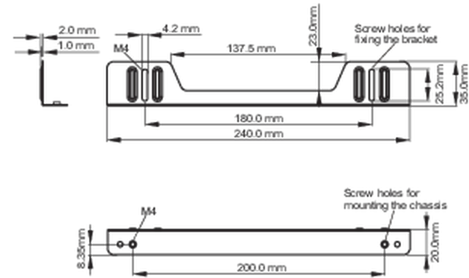

##### <Bracket B>

### 02 DIMENSIONI / PESO

Box dimensioni L x H x P

423 x 220 x 410mm

EAN code

4948570032532

■ ProLite TF1215MC

<Bracket A>

<Bracket B>