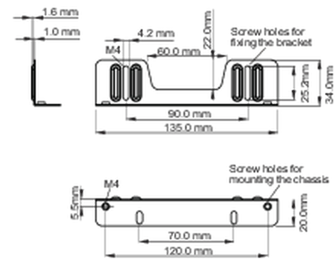

### 02 DIMENSIONI / PESO

Box dimensioni L x H x P

423 x 220 x 410mm

EAN code

4948570032532

■ ProLite TF1215MC

<Bracket A>

<Bracket B>