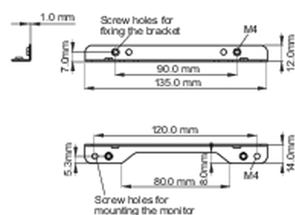

■ ProLite TF1215MC

<Bracket A>