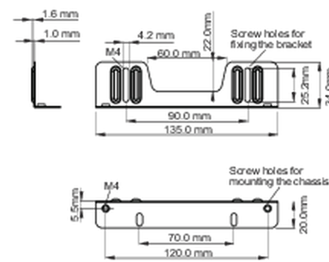

<Bracket B>