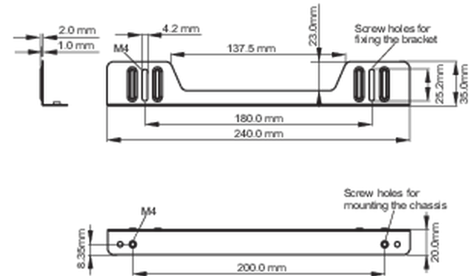

<Bracket B>