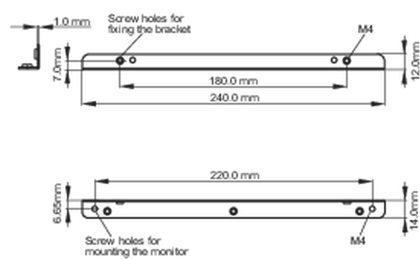

### 01 TECHNIKAI PARAMÉTEREK

Tipus

mounting bracket

■ ProLite TF1215MC

<Bracket A>

<Bracket B>

■ ProLite TF2215MC

<Bracket A>