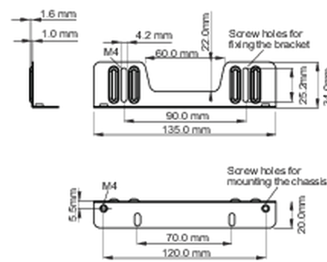

### 01 TECHNIKAI PARAMÉTEREK

Tipus

mounting bracket

■ ProLite TF1215MC

<Bracket A>

<Bracket B>

■ ProLite TF2215MC

<Bracket A>