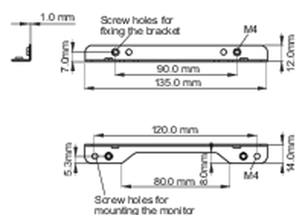

### 01 TECHNIKAI PARAMÉTEREK

Tipus

mounting bracket

■ ProLite TF1215MC

<Bracket A>

<Bracket B>

■ ProLite TF2215MC

<Bracket A>

<Bracket B>