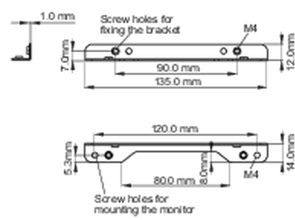

01 TECHNICAL SPECIFICATION

Type mounting bracket

■ ProLite TF1215MC

<Bracket A>