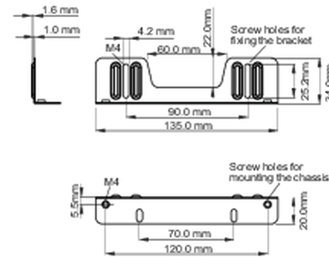

Комплект монтажных кронштейнов для сенсорных экранов iiyama TF1215MC / TF2215MC с открытой рамкой

Это решение совместимо со следующими моделями iiyama: TF1215MC, TF2215MC.

01 TECHNICAL SPECIFICATION

Type mounting bracket

■ ProLite TF1215MC

<Bracket A>

<Bracket B>

■ ProLite TF2215MC

<Bracket A>

<Bracket B>

■ ProLite TF1215MC

<Bracket A>