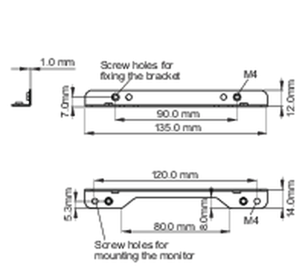

<Bracket A>

<Bracket B>

■ ProLite TF2215MC

<Bracket A>

<Bracket B>

02 AFMETINGEN / GEWICHT

■ ProLite TF1215MC

<Bracket A>

<Bracket B>

■ ProLite TF2215MC

<Bracket A>

<Bracket B>

Alle handelsmerken zijn geregistreerd. Gegevens onder voorbehoud van zelffouten. Specificaties kunnen vooraf en zonder opgave van reden gewijzigd worden. Alle LCD-panelen vallen onder ISO-9241-307:2008 inzake pixelfouten.