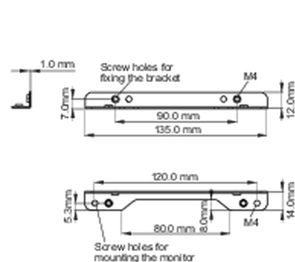

Montagebeugelset voor iiyama TF1215MC / TF2215MC open frame touchscreens

Deze montagebeugel past op de volgende iiyama-modellen: TF1215MC, TF2215MC.

01 PRODUCT BROCHURE

Type mounting bracket

■ ProLite TF1215MC

<Bracket A>

<Bracket B>

■ ProLite TF2215MC

<Bracket A>

<Bracket B>

02 AFMETINGEN / GEWICHT

■ ProLite TF1215MC

<Bracket A>