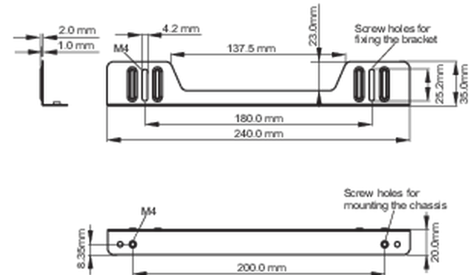

<Bracket B>

■ ProLite TF2215MC

<Bracket A>

<Bracket B>

Alle handelsmerken zijn geregistreerd. Gegevens onder voorbehoud van zelffouten. Specificaties kunnen vooraf en zonder opgave van reden gewijzigd worden. Alle LCD-panelen vallen onder ISO-9241-307:2008 inzake pixelfouten.