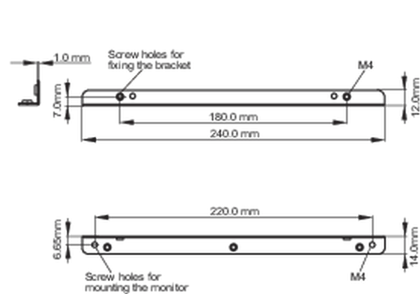

<Bracket A>

<Bracket B>

■ ProLite TF2215MC

<Bracket A>

<Bracket B>

02 AFMETINGEN / GEWICHT

■ ProLite TF1215MC

<Bracket A>

<Bracket B>

■ ProLite TF2215MC

<Bracket A>

<Bracket B>

Alle handelsmerken zijn geregistreerd. Gegevens onder voorbehoud van zelffouten. Specificaties kunnen vooraf en zonder opgave van reden gewijzigd worden. Alle LCD-panelen vallen onder ISO-9241-307:2008 inzake pixelfouten.