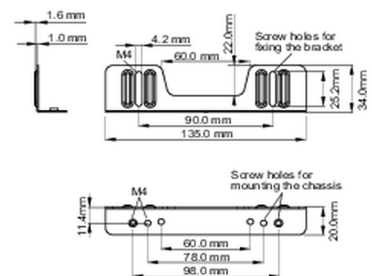

### 02 ПА3МЕР / BEC

■ ProLite TF1015MC

<Bracket A>

<Bracket B>

■ ProLite TF1515MC / ProLite TF2415MC

<Bracket A>

<Bracket B>

Все товарные знаки и торговые марки являются собственностью их владельцев и они защищены. Ошибки и изменения допускаются. Спецификации могут быть изменены без уведомления. Все LCD мониторы соответствуют стандарту ISO-9241-307:2008 по политике битых пикселей.