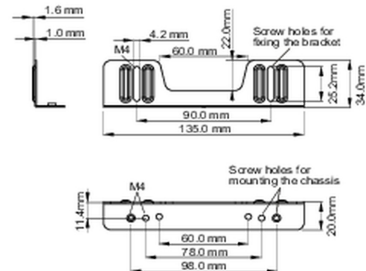

Yerleşik ekipman için montaj kiti

Bu çözüm şu iiyama modelleri için uyumludur: TF1015MC, TF1515MC, TF2415MC.

01 TEKNİK ÖZELLİK

Tip

montaj braketi

■ ProLite TF1015MC

<Bracket A>

<Bracket B>

■ ProLite TF1515MC / ProLite TF2415MC

<Bracket A>

<Bracket B>

02 ÖLÇÜLER / AĞIRLIK

■ ProLite TF1015MC

<Bracket A>

<Bracket B>

■ ProLite TF1515MC / ProLite TF2415MC