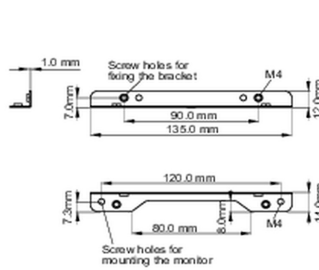

Yerleşik ekipman için montaj kiti

Bu çözüm şu iiyama modelleri için uyumludur: TF1015MC, TF1515MC, TF2415MC.

01 TEKNİK ÖZELLİK

Tip

montaj braketi

■ ProLite TF1015MC

<Bracket A>

<Bracket B>

■ ProLite TF1515MC / ProLite TF2415MC

<Bracket A>

<Bracket B>

02 ÖLÇÜLER / AĞIRLIK

■ ProLite TF1015MC

<Bracket A>

<Bracket B>

■ ProLite TF1515MC / ProLite TF2415MC