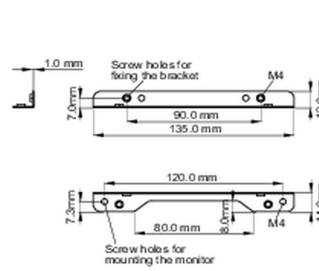

Yerleşik ekipman için montaj kiti

Bu çözüm şu iiyama modelleri için uyumludur: TF1015MC, TF1515MC, TF2415MC.

01 TEKNİK ÖZELLİK

Tip

montaj braketi

■ ProLite TF1015MC

<Bracket A>

<Bracket B>

■ ProLite TF1515MC / ProLite TF2415MC

<Bracket A>

<Bracket B>

02 ÖLÇÜLER / AĞIRLIK

■ ProLite TF1015MC

<Bracket A>

<Bracket B>

■ ProLite TF1515MC / ProLite TF2415MC