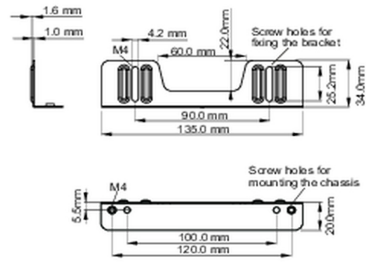

Yerleşik ekipman için montaj kiti

Bu çözüm şu iiyama modelleri için uyumludur: TF1015MC, TF1515MC, TF2415MC.

01 TEKNİK ÖZELLİK

Tip

montaj braketi

■ ProLite TF1015MC

<Bracket A>

<Bracket B>

■ ProLite TF1515MC / ProLite TF2415MC

<Bracket A>

<Bracket B>

02 ÖLÇÜLER / AĞIRLIK

■ ProLite TF1015MC

<Bracket A>

<Bracket B>

■ ProLite TF1515MC / ProLite TF2415MC