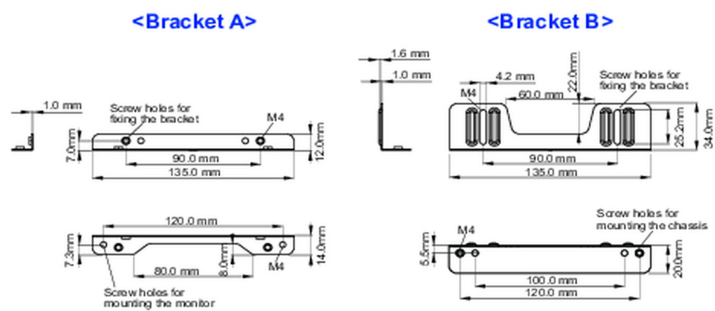

Монтажные комплекты для встраиваемого оборудования

Это решение совместимо со следующими моделями iiyama: TF1015MC, TF1515MC, TF2415MC.

01 ТЕХНИЧЕСКИЕ ХАРАКТЕРИСТИКИ

Type mounting bracket

■ ProLite TF1015MC