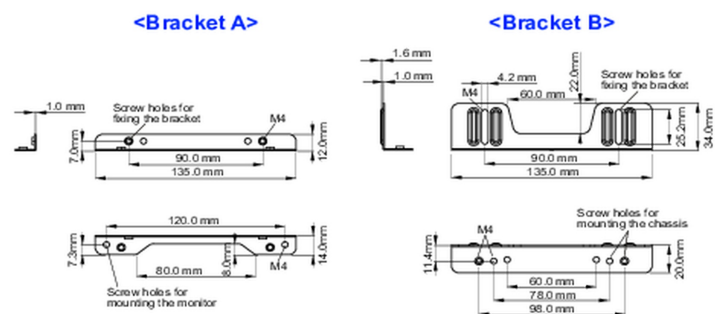

■ ProLite TF1515MC / ProLite TF2415MC