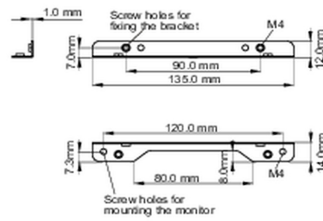

■ ProLite TF1015MC

<Bracket A>