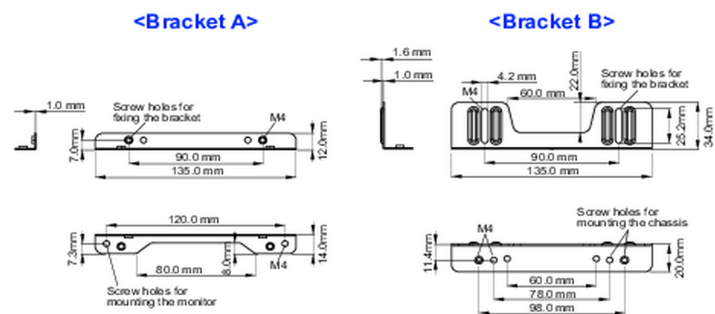

Zestaw wsporników montażowych do ekranów dotykowych open frame iiyama TFxx15MC

To rozwiązanie jest kompatybilne z następującymi modelami iiyama: TF1015MC, TF1515MC, TF2415MC.

01 SPECYFIKACJA

Typ zestaw wsporników montażowych

■ ProLite TF1015MC

■ ProLite TF1515MC / ProLite TF2415MC

02 WYMIARY / WAGA

■ ProLite TF1015MC

<Bracket A>

<Bracket B>

■ ProLite TF1515MC / ProLite TF2415MC

<Bracket A>