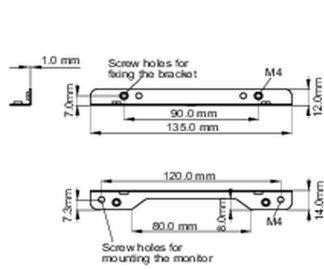

Montageset voor inbouwapparatuur

Deze montageset is geschikt voor de volgende iiyama-modellen: TF1015MC, TF1515MC, TF2415MC.

01 PRODUCT BROCHURE

Type mounting bracket

■ ProLite TF1015MC

■ ProLite TF1515MC / ProLite TF2415MC

02 AFMETINGEN / GEWICHT

■ ProLite TF1015MC

<Bracket A>

<Bracket B>

■ ProLite TF1515MC / ProLite TF2415MC

<Bracket A>

<Bracket B>

Alle handelsmerken zijn geregistreerd. Gegevens onder voorbehoud van zetfouten. Specificaties kunnen vooraf en zonder opgave van reden gewijzigd worden. Alle LCD-panels vallen onder ISO-9241-307:2008 inzake pixelfouten.