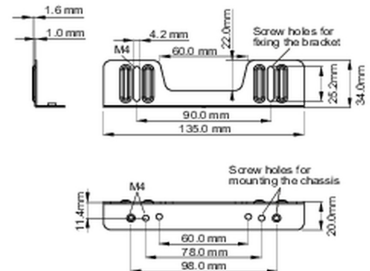

02 AFMETINGEN / GEWICHT

■ ProLite TF1015MC

<Bracket A>

<Bracket B>

■ ProLite TF1515MC / ProLite TF2415MC

<Bracket A>

<Bracket B>

Alle handelsmerken zijn geregistreerd. Gegevens onder voorbehoud van zetfouten. Specificaties kunnen vooraf en zonder opgave van reden gewijzigd worden. Alle LCD-panels vallen onder ISO-9241-307:2008 inzake pixelfouten.