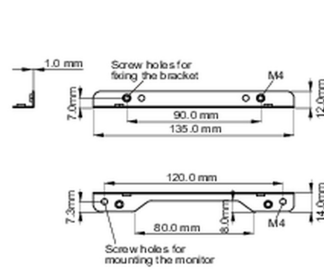

02 AFMETINGEN / GEWICHT

■ ProLite TF1015MC

<Bracket A>

<Bracket B>

■ ProLite TF1515MC / ProLite TF2415MC

<Bracket A>

<Bracket B>

Alle handelsmerken zijn geregistreerd. Gegevens onder voorbehoud van zetfouten. Specificaties kunnen vooraf en zonder opgave van reden gewijzigd worden. Alle LCD-panels vallen onder ISO-9241-307:2008 inzake pixelfouten.