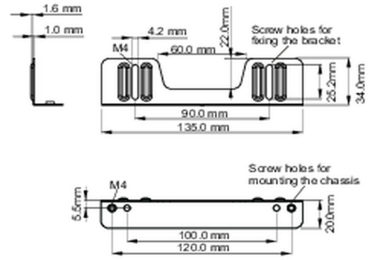

Montageset voor inbouwapparatuur

Deze montageset is geschikt voor de volgende iiyama-modellen: TF1015MC, TF1515MC, TF2415MC.

01 PRODUCT BROCHURE

Type mounting bracket

■ ProLite TF1015MC

■ ProLite TF1515MC / ProLite TF2415MC

02 AFMETINGEN / GEWICHT

■ ProLite TF1015MC

<Bracket A>

<Bracket B>

■ ProLite TF1515MC / ProLite TF2415MC

<Bracket A>

<Bracket B>

Alle handelsmerken zijn geregistreerd. Gegevens onder voorbehoud van zetfouten. Specificaties kunnen vooraf en zonder opgave van reden gewijzigd worden. Alle LCD-panels vallen onder ISO-9241-307:2008 inzake pixelfouten.