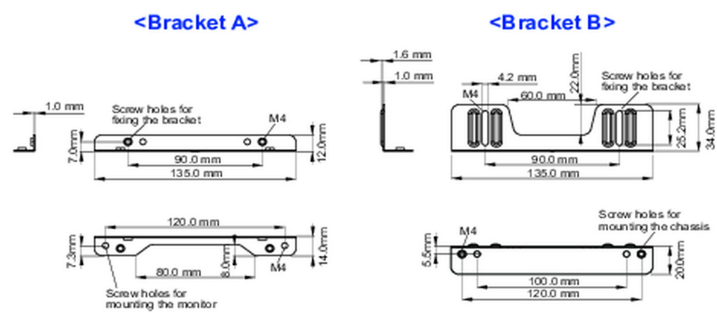

Sada montážního držáku pro dotykové obrazovky iiyama TFxx15MC s otevřeným rámem.

Toto řešení je kompatibilní s následujícími modely iiyama: TF1015MC, TF1515MC, TF2415MC.

01 SPECIFIKACE

Type mounting bracket

■ ProLite TF1015MC

■ ProLite TF1515MC / ProLite TF2415MC

02 ROZMĚRY / HMOTNOST

■ ProLite TF1015MC

<Bracket A>

<Bracket B>

■ ProLite TF1515MC / ProLite TF2415MC

<Bracket A>