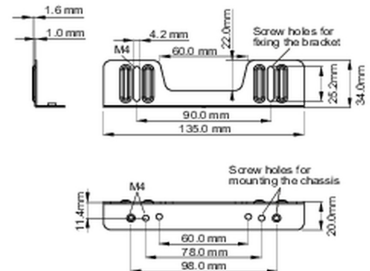

<Bracket B>

Všechny ochranné známky jsou registrovány a chráněny. Vyhrazené právo na změny. Veškeré ploché panely LCD splňují normu ISO-9241-307:2008 v oblasti počtu vadných pixelů.

© IIYAMA CORPORATION. ALL RIGHTS RESERVED