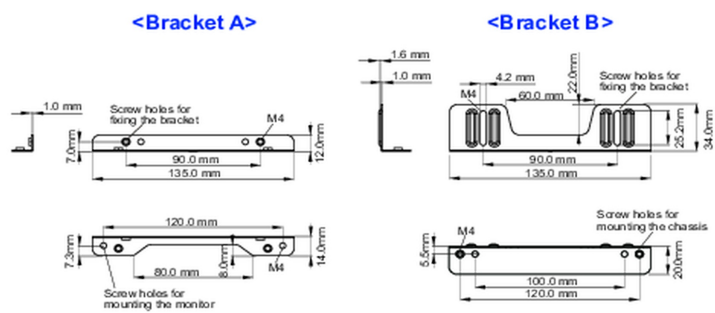

**Sada montážního držáku pro dotykové obrazovky iiyama TFxx15MC s otevřeným rámem.**

Toto řešení je kompatibilní s následujícími modely iiyama: TF1015MC, TF1515MC, TF2415MC.

**01 SPECIFIKACE**

Type mounting bracket

■ ProLite TF1015MC

■ ProLite TF1515MC / ProLite TF2415MC

**02 ROZMĚRY / HMOTNOST**

■ ProLite TF1015MC

<Bracket A>

<Bracket B>

■ ProLite TF1515MC / ProLite TF2415MC

<Bracket A>