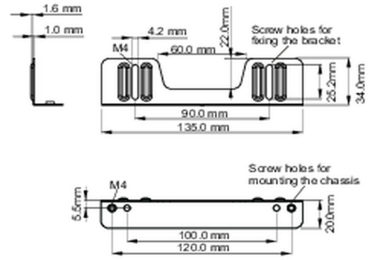

■ ProLite TF1015MC

■ ProLite TF1515MC / ProLite TF2415MC

02 ROZMĚRY / HMOTNOST

■ ProLite TF1015MC

<Bracket A>

<Bracket B>

■ ProLite TF1515MC / ProLite TF2415MC

<Bracket A>