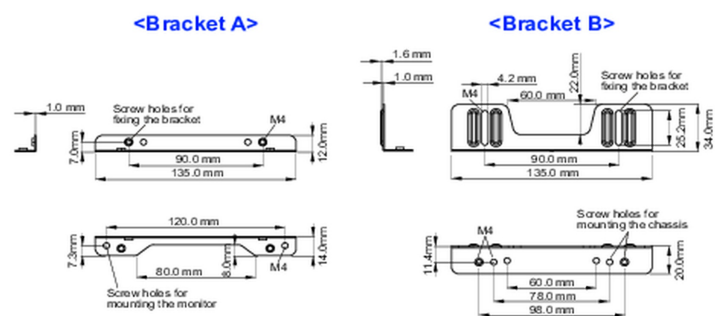

**Sada montážního držáku pro dotykové obrazovky iiyama TFxx15MC s otevřeným rámem.**

Toto řešení je kompatibilní s následujícími modely iiyama: TF1015MC, TF1515MC, TF2415MC.

**01 SPECIFIKACE**

Type mounting bracket

■ ProLite TF1015MC

■ ProLite TF1515MC / ProLite TF2415MC

**02 ROZMĚRY / HMOTNOST**

■ ProLite TF1015MC

<Bracket A>

<Bracket B>

■ ProLite TF1515MC / ProLite TF2415MC

<Bracket A>