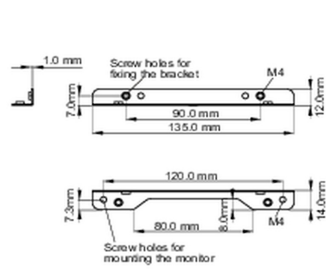

■ ProLite TF1015MC

■ ProLite TF1515MC / ProLite TF2415MC

02 ROZMĚRY / HMOTNOST

■ ProLite TF1015MC

<Bracket A>

<Bracket B>

■ ProLite TF1515MC / ProLite TF2415MC

<Bracket A>