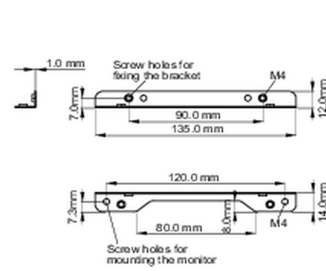

■ ProLite TF1015MC

■ ProLite TF1515MC / ProLite TF2415MC

02 ROZMĚRY / HMOTNOST

■ ProLite TF1015MC

<Bracket A>

<Bracket B>

■ ProLite TF1515MC / ProLite TF2415MC

<Bracket A>