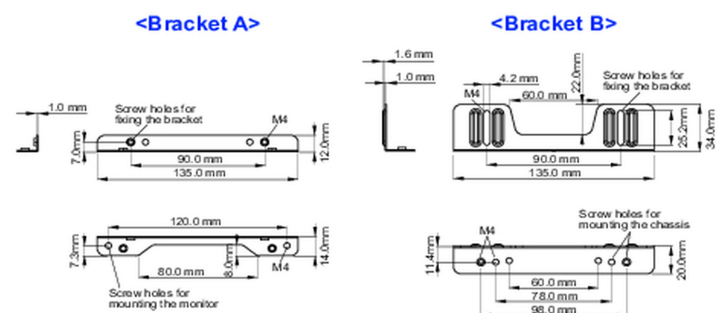

Sada montážního držáku pro dotykové obrazovky iiyama TFxx15MC s otevřeným rámem.

Toto řešení je kompatibilní s následujícími modely iiyama: TF1015MC, TF1515MC, TF2415MC.

01 SPECIFIKACE

Type mounting bracket

■ ProLite TF1015MC

■ ProLite TF1515MC / ProLite TF2415MC

02 ROZMĚRY / HMOTNOST

■ ProLite TF1015MC

<Bracket A>

<Bracket B>

■ ProLite TF1515MC / ProLite TF2415MC

<Bracket A>