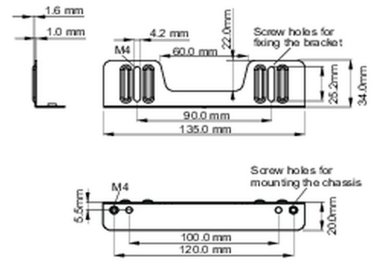

Montageset voor inbouwapparatuur

Deze montageset is geschikt voor de volgende iiyama-modellen: TF1015MC, TF1515MC, TF2415MC.

01 PRODUCT BROCHURE

Type mounting bracket

■ ProLite TF1015MC

■ ProLite TF1515MC / ProLite TF2415MC

02 AFMETINGEN / GEWICHT

■ ProLite TF1015MC

<Bracket A>

<Bracket B>

■ ProLite TF1515MC / ProLite TF2415MC

<Bracket A>

<Bracket B>

Alle handelsmerken zijn geregistreerd. Gegevens onder voorbehoud van zetfouten. Specificaties kunnen vooraf en zonder opgave van reden gewijzigd worden. Alle LCD-panels vallen onder ISO-9241-307:2008 inzake pixelfouten.