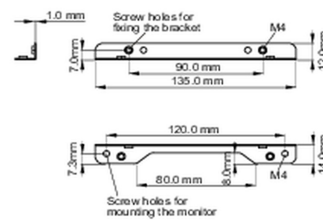

02 AFMETINGEN / GEWICHT

■ ProLite TF1015MC

<Bracket A>

<Bracket B>

■ ProLite TF1515MC / ProLite TF2415MC

<Bracket A>

<Bracket B>

Alle handelsmerken zijn geregistreerd. Gegevens onder voorbehoud van zetfouten. Specificaties kunnen vooraf en zonder opgave van reden gewijzigd worden. Alle LCD-panels vallen onder ISO-9241-307:2008 inzake pixelfouten.