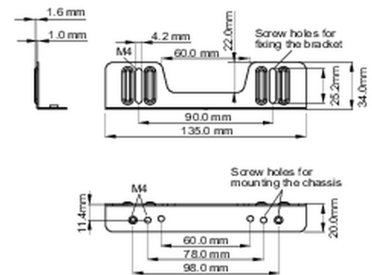

02 AFMETINGEN / GEWICHT

■ ProLite TF1015MC

<Bracket A>

<Bracket B>

■ ProLite TF1515MC / ProLite TF2415MC

<Bracket A>

<Bracket B>

Alle handelsmerken zijn geregistreerd. Gegevens onder voorbehoud van zetfouten. Specificaties kunnen vooraf en zonder opgave van reden gewijzigd worden. Alle LCD-panels vallen onder ISO-9241-307:2008 inzake pixelfouten.