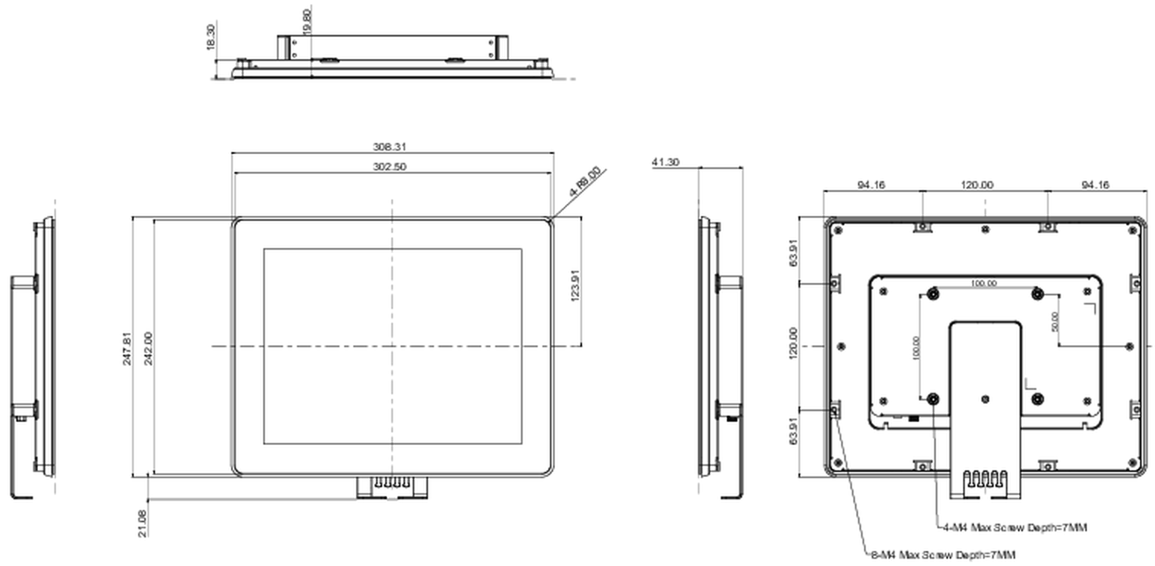

10 РАЗМЕР / ВЕС

Размер продукта Ш x В x Г	308.5 x 248 x 41.5мм
Размер коробки Ш x В x Г	435 x 355 x 165мм
Вес (без упаковки)	2.1кг
Вес (с упаковкой)	3.9кг
EAN код	4948570118007

iiyama - TF1215MC-B1

Все товарные знаки и торговые марки являются собственностью их владельцев и они защищены. Ошибки и изменения допускаются. Спецификации могут быть изменены без уведомления. Все LCD мониторы соответствуют стандарту ISO-9241-307:2008 по политике битых пикселей.