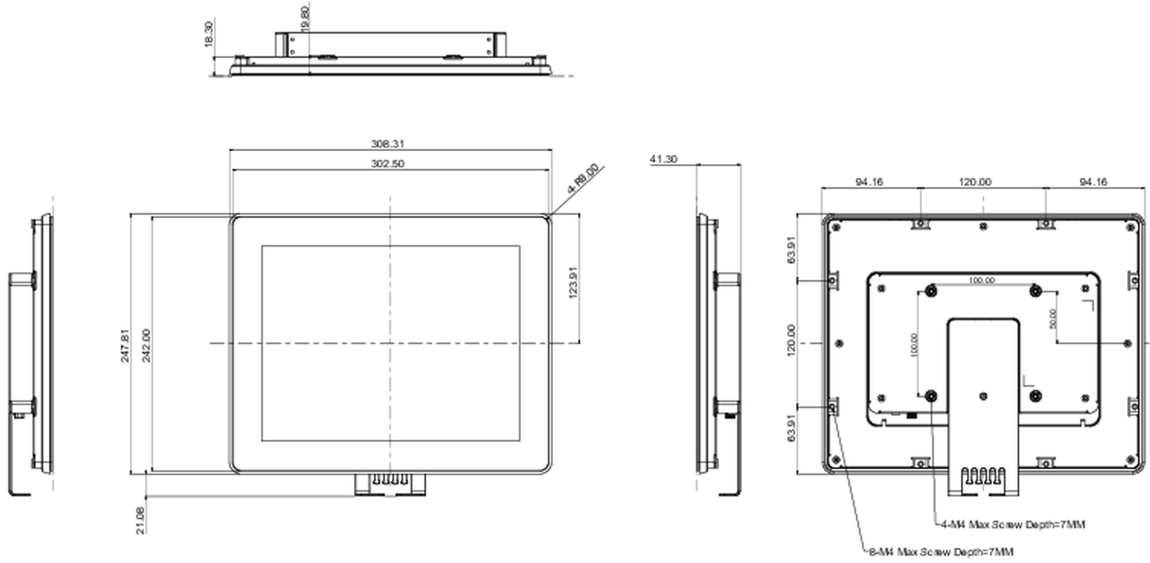

Çalışma sıcaklığı aralığı (-°/+°) -20°C - 60°C

Depolama sıcaklığı aralığı - 20°C - 60°C

07 PAKET İÇERİĞİNDEKİ AKSESUARLAR

Kablolar güç, USB, HDMI, DP

Diğer AC adaptörü, harici kontrol kumandası

08 GÜÇ YÖNETİMİ

Güç kaynağı DC 12 V

Güç kullanımı 10W tipik, 0.55W stand by, 0.5W off mode

09 ÖLÇÜLER / AĞIRLIK

Ürün boyutları G x Y x D 308.5 x 248 x 41.5mm

Kutu boyutları G x Y x D 435 x 355 x 165mm

Ağırlık (kutu hariç) 2.1kg

Ağırlık (kutu ile birlikte) 3.9kg

EAN kodu 4948570118007

iiyama - TF1215MC-B1

All trademarks and registered trademarks acknowledged. E & O E. Specification subject to change without notice. All LCD's comply with ISO-9241-307:2008 in connection with pixel defects.

© IIYAMA CORPORATION. ALL RIGHTS RESERVED

27.04.2024 23:57:14