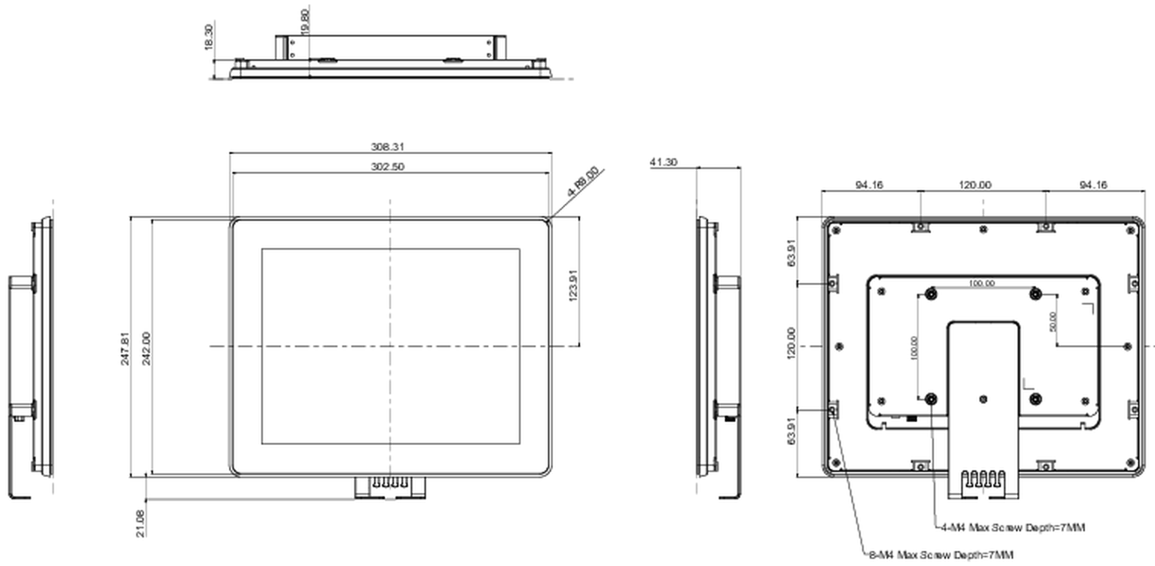

iiyama - TF1215MC-B1

All trademarks and registered trademarks acknowledged. E & O E. Specification subject to change without notice. All LCD's comply with ISO-9241-307:2008 in connection with pixel defects.

© IIYAMA CORPORATION. ALL RIGHTS RESERVED