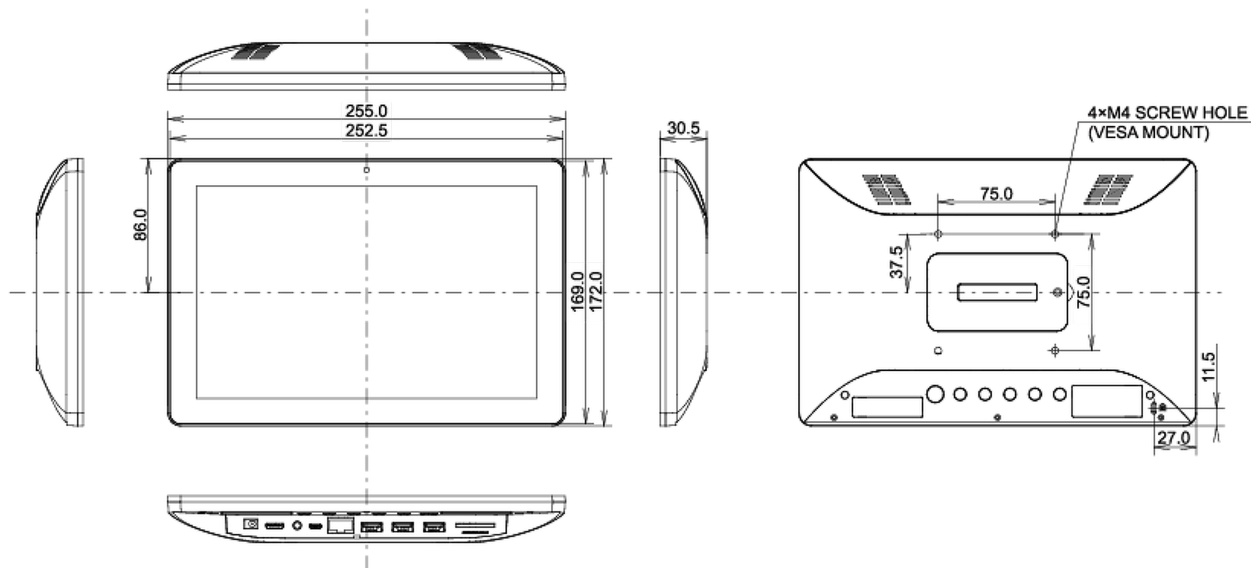

REACH SVHC свинца, превышает 0.1%

10 РАЗМЕР / ВЕС

Размер продукта Ш x В x Г 255 x 172 x 30.5мм

Размер коробки Ш x В x Г 398 x 223 x 68мм

Вес (без упаковки) 0.8кг

Вес (с упаковкой) 1.36кг

EAN код 4948570117116