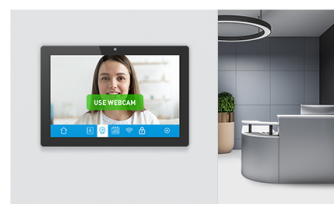

10,1-дюймовый сенсорный экран с 10 точками касания, технологией сенсора PCAP, ОС Android и поддержкой технологии Power over Ethernet (POE)

Сенсорная панель ProLite TW1023ASC-B1P со встроенным ПК - это идеальный выбор для интенсивного использования, например, для розничной торговли, интерактивных точек продаж, информационных киосков или гостиничной индустрии. Благодаря предустановленной операционной системе Android можно легко настраивать монитор, устанавливая приложения прямо на него.

Технология Power over Ethernet (POE) позволяет обеспечить как передачу данных, так и питание по одному кабелю, что упрощает установку. Этот монитор может работать как в портретном, так и в альбомном режиме, а также в положении face-up. Вместе со встроенной камерой и динамиками он предлагает безграничные возможности установки.

Встроенная камера и динамики

Making the screen a perfect solution for semi or fully automated reception solutions allowing businesses to track and manage visitor traffic at the front desk lobby without compromising on the safety and security of your staff, visitors and company assets.