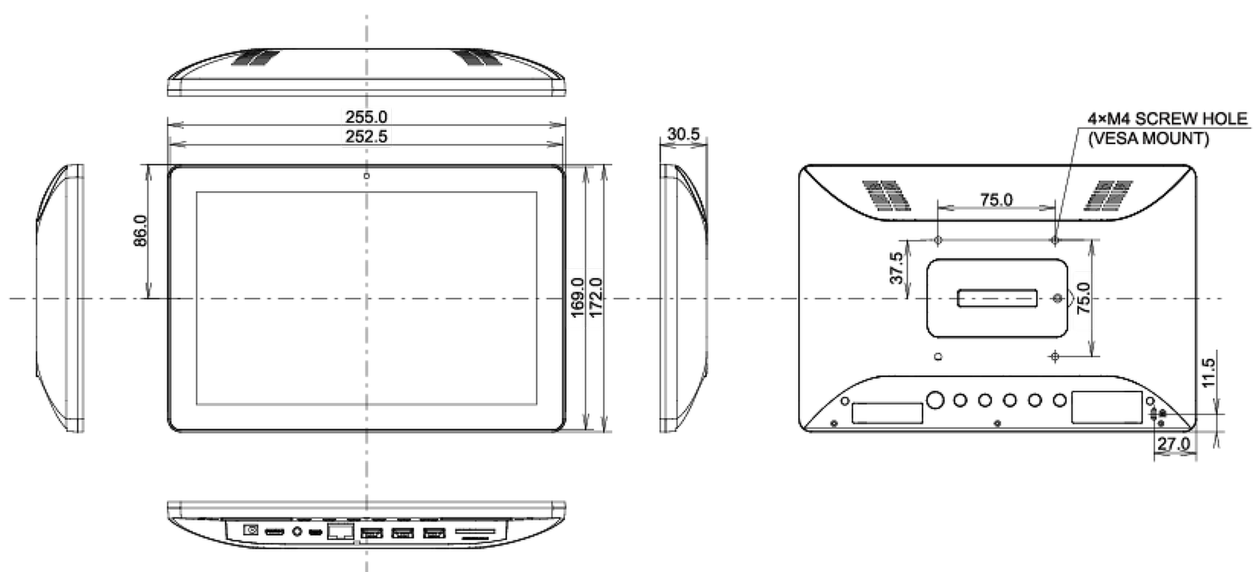

01 KARAKTERISTIKE EKRANA

Dizajn	Staklo od ivice do ivice
Dijagonala	10.1", 25.5cm
Panel	IPS Panel Tehnologija, LED
Osnovna rezolucija	1280 x 800 (1 megapixel HD)
Format ekrana	16:10
Osvetljenje	450 cd/m ²
Osvetljenje	385 cd/m ² sa dodirrom
Propusnost svetla	85%
Statički kontrast	1000:1 sa dodirrom
Vreme odziva (GTG)	25ms
Zona gledanja	horizontalno/vertikalno: 160°/160°, desno/levo: 80°/80°, gore/dole: 80°/80°
Podržane boje	16.7miliona 8bit
Vidljiva površina Š x V	216.6 x 135.4mm, 8.5 x 5.3"
Razmak piksela	0.1692mm
Boja okvra	crna, mat

Napajanje eksterna

Potrošnja energije % 1W tipično

08 ODRŽIVOST

Propisi CE, RoHS podrška, ErP, WEEE, REACH

REACH SVHC iznad 0.1%: Olova

09 DIMENZIJE / TEŽINA

Dimenzije proizvoda Š x V x D 255 x 172 x 30.5mm

Dimenzije kutije Š x V x D 398 x 223 x 68mm

Težina (bez kutije) 0.8kg

Težina (sa kutijom) 1.36kg

EAN kod 4948570117116

All trademarks and registered trademarks acknowledged. E & O E. Specification subject to change without notice. All LCD's comply with ISO-9241-307:2008 in connection with pixel defects.