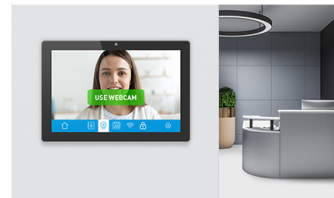

Kamere i zvučnici

Napravite ekran savršenim rešenjem za polu ili potpuno automatizovana rešenja za prijem koja omogućava kompanijama da prate i upravljaju prometom posetilaca u predvorju recepcije, a da ne narušavaju Vašu sigurnost i sigurnost vašeg osoblja, posetilaca i imovine kompanije.