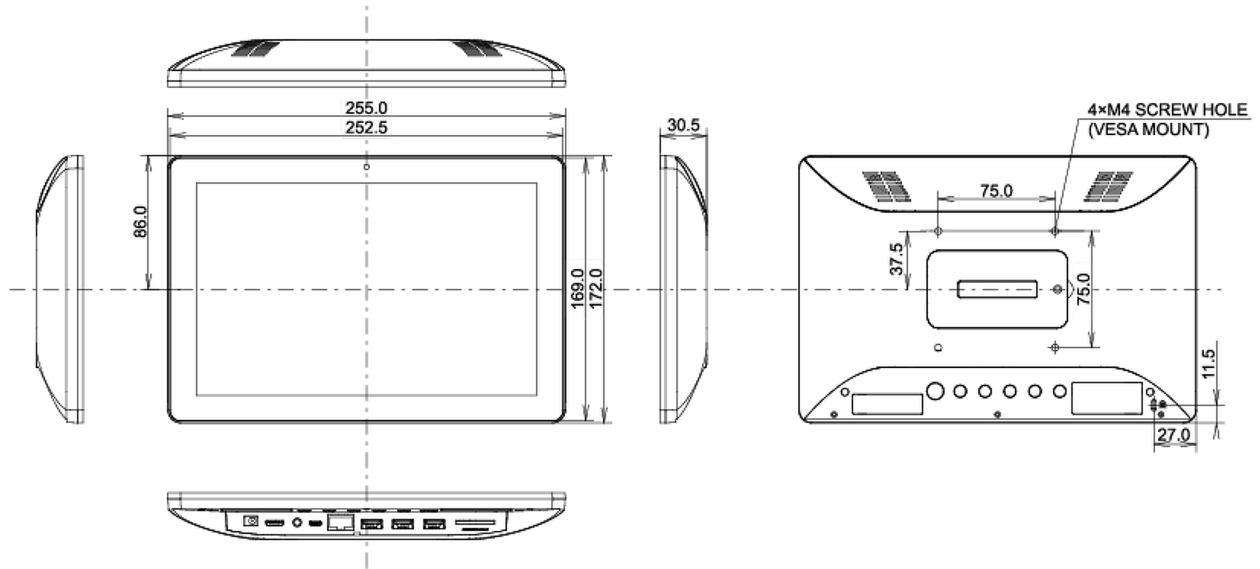

REACH SVHC свинца, превышает 0.1%

10 РАЗМЕР / ВЕС

Размер продукта Ш x В x Г 255 x 172 x 30.5мм

Размер коробки Ш x В x Г 398 x 223 x 68мм

Вес (без упаковки) 0.8кг

Вес (с упаковкой) 1.36кг

EAN код 4948570117116