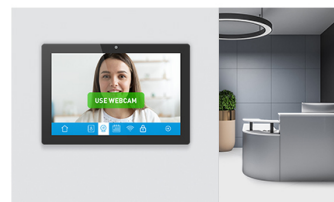

10,1-дюймовый сенсорный экран с 10 точками касания, технологией сенсора PCAP, ОС Android и поддержкой технологии Power over Ethernet (POE)

Сенсорная панель ProLite TW1023ASC-B1P со встроенным ПК - это идеальный выбор для интенсивного использования, например, для розничной торговли, интерактивных точек продаж, информационных киосков или гостиничной индустрии. Благодаря предустановленной операционной системе Android можно легко настраивать монитор, устанавливая приложения прямо на него.

Технология Power over Ethernet (POE) позволяет обеспечить как передачу данных, так и питание по одному кабелю, что упрощает установку. Этот монитор может работать как в портретном, так и в альбомном режиме, а также в положении face-up. Вместе со встроенной камерой и динамиками он предлагает безграничные возможности установки.

Встроенная камера и динамики

Making the screen a perfect solution for semi or fully automated reception solutions allowing businesses to track and manage visitor traffic at the front desk lobby without compromising on the safety and security of your staff, visitors and company assets.