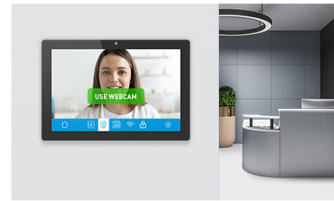

10.1-inch PCAP 10pt touchscreen met Android en Power over Ethernet-technologie

De ProLite TW1023ASC-B1P PC met touch-paneel is een perfecte keuze voor omgevingen zoals winkels, interactieve POS, informatiebalies of horeca. Dankzij het vooraf geïnstalleerde Android besturingssysteem is het mogelijk om de monitor eenvoudig aan te passen door er direct applicaties op te installeren.

Met dit 10.1-inch PCAP 10-punts touchscreen kunt u eenvoudig uw interactie met klanten vergroten. De Power over Ethernet-technologie (POE) maakt het mogelijk om zowel een gegevensverbinding als stroom te leveren via één enkele kabel, wat de installatie vereenvoudigt. Deze monitor kan werken in liggende, staande of face-up oriëntatie. Samen met de ingebouwde camera en luidsprekers biedt het grenzeloze interactieve installatiemogelijkheden.

Ingebouwde camera en luidsprekers

Het scherm is een perfecte oplossing voor semi- of volledig geautomatiseerde balies, waarmee bedrijven bezoekersverkeer in de lobby van de receptie kunnen volgen en beheren zonder afbreuk te doen aan de veiligheid en beveiliging van uw personeel, bezoekers en bedrijfsmiddelen.