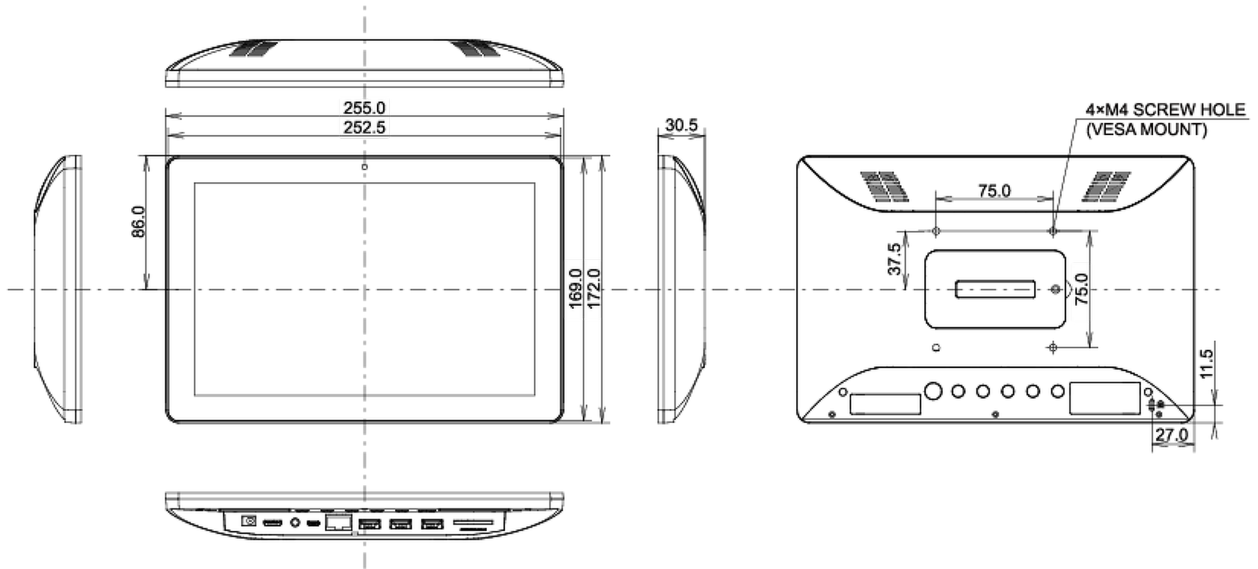

01 PANEEL EIGENSCHAPPEN

Design	Edge to edge glass
Beelddiagonaal	10.1", 25.5cm
Paneel	IPS Panel Technologie, LED
Resolutie	1280 x 800 (1 megapixel HD)
Beeldverhouding	16:10
Paneel helderheid	450 cd/m ²
Helderheid	385 cd/m ² met touch panel
Licht overdracht	85%
Statisch contrast	1000:1 met touch panel
Reactietijd (GTG)	25ms
Inkijkhoek	horizontaal/verticaal: 160°/160°, rechts/links: 80°/80°, naar boven/onderen: 80°/80°
Kleurondersteuning	16.7mln 8bit
Zichtbaar formaat	216.6 x 135.4mm, 8.5 x 5.3"
Pixel pitch	0.1692mm
Kleur behuizing en afwerking	zwart, mat

06 MECHANISME

Beeld-oriëntatie landscape, portrait, face-up

VESA montage 75 x 75mm

07 INBEGREPEN ACCESSOIRES

Handleiding Quick guide handleiding, veiligheidsinstructies

Overige stroom-adapter

Kabelafdekklep ja

08 POWER-MANAGEMENT

Voeding extern

Stroomvoorziening DC 12 V

Energieverbruik 7W typisch

09 DUURZAAMHEID

Richtlijnen CE, RoHS support, ErP, WEEE, REACH

REACH SVHC meer dan 0.1%: Lood

10 AFMETINGEN / GEWICHT

Product afmetingen B x H x D 255 x 172 x 30.5mm

Doos afmetingen B x H x D 398 x 223 x 68mm

Gewicht (zonder doos) 0.8kg

Gewicht (inclusief doos) 1.36kg

EAN code 4948570117116

Alle handelsmerken zijn geregistreerd. Gegevens onder voorbehoud van zetfouten. Specificaties kunnen vooraf en zonder opgaa van reden gewijzigd worden. Alle LCD-panels vallen onder ISO-9241-307:2008 inzake pixelfouten.