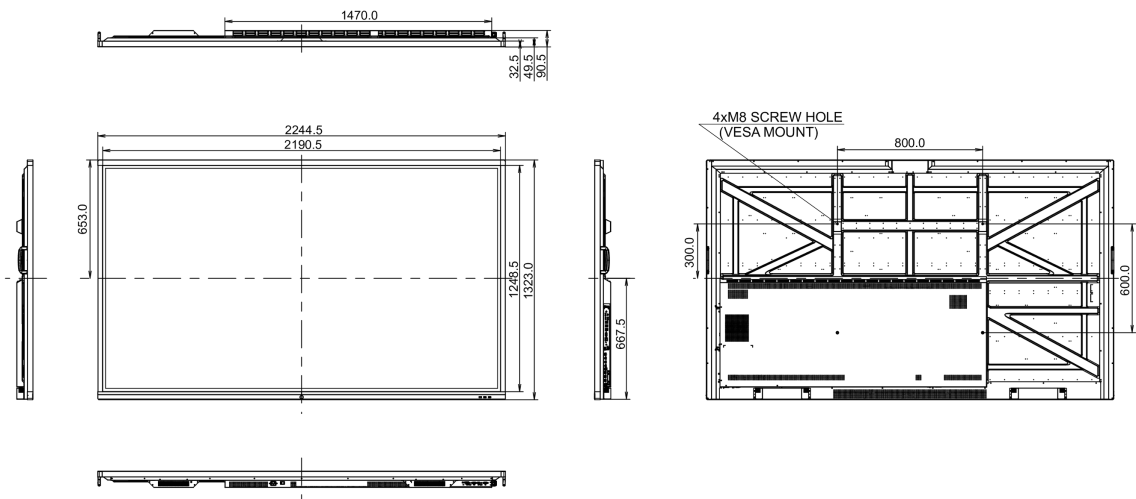

Kutu boyutları G x Y x D

2483 x 1493 x 376mm

Ağırlık (kutu hariç)

101.5kg

Ağırlık (kutu ile birlikte)

138.75kg

EAN kodu

4948570117772