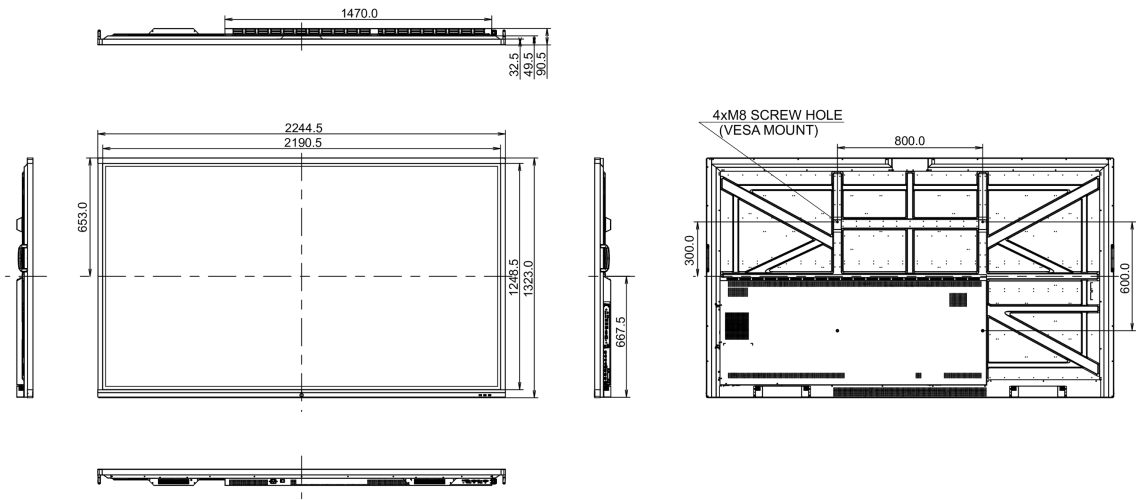

09 ODRŽIVOST

Propisi	CB, CE, TÜV-Bauart, EAC, RoHS podrška, ErP, WEEE, REACH
REACH SVHC	iznad 0.1%: Olova

10 DIMENZIJE / TEŽINA

Dimenzije proizvoda Š x V x D	2244.7 x 1323 x 90.5mm
Dimenzije kutije Š x V x D	2483 x 1493 x 376mm
Težina (bez kutije)	101.5kg
Težina (sa kutijom)	138.75kg