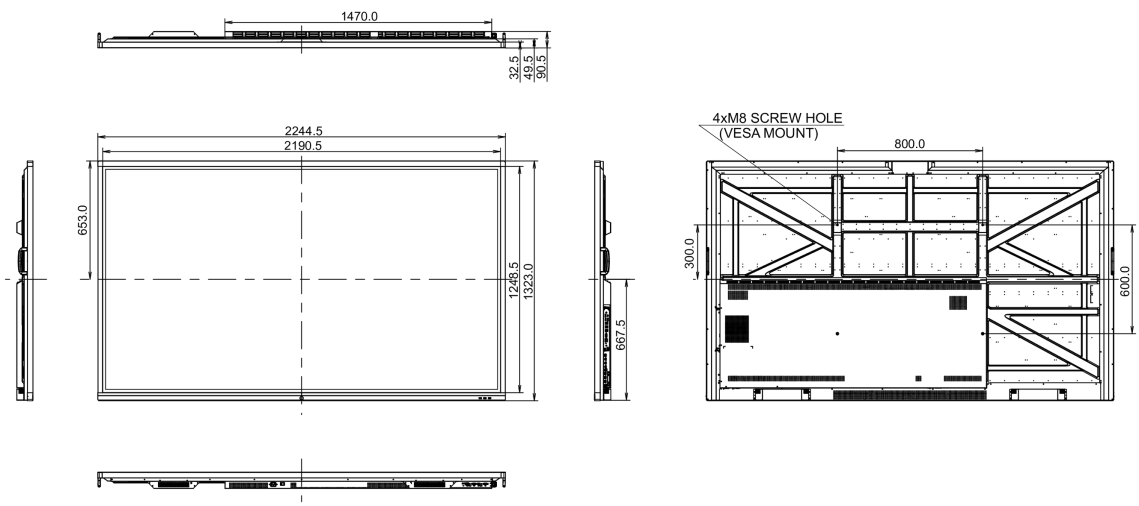

## 10 AFMETINGEN / GEWICHT

Product afmetingen B x H x D	2244.7 x 1323 x 90.5mm
Doos afmetingen B x H x D	2483 x 1493 x 376mm
Gewicht (zonder doos)	101.5kg
Gewicht (inclusief doos)	138.75kg
EAN code	4948570117772