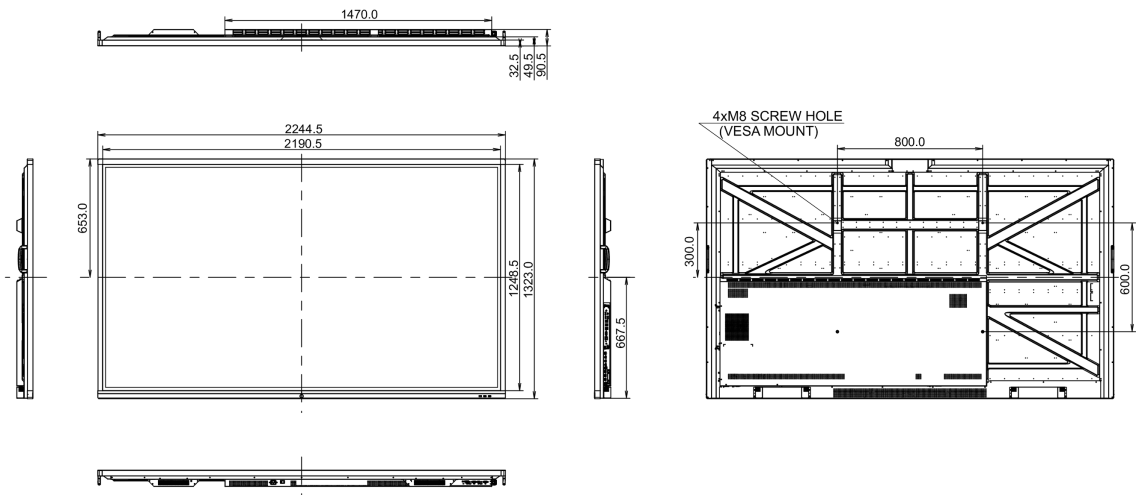

09 UDRŽITELNOST

Předpisy	CB, CE, TÜV-Bauart, EAC, RoHS support, ErP, WEEE, REACH
REACH SVHC	nad 0.1% olova

10 ROZMĚRY / HMOTNOST

Rozměry výrobku Š x V x D	2244.7 x 1323 x 90.5mm
Rozměry balení Š x V x D	2483 x 1493 x 376mm
Váha (bez balení)	101.5kg
Váha (s balením)	138.75kg
EAN code	4948570117772