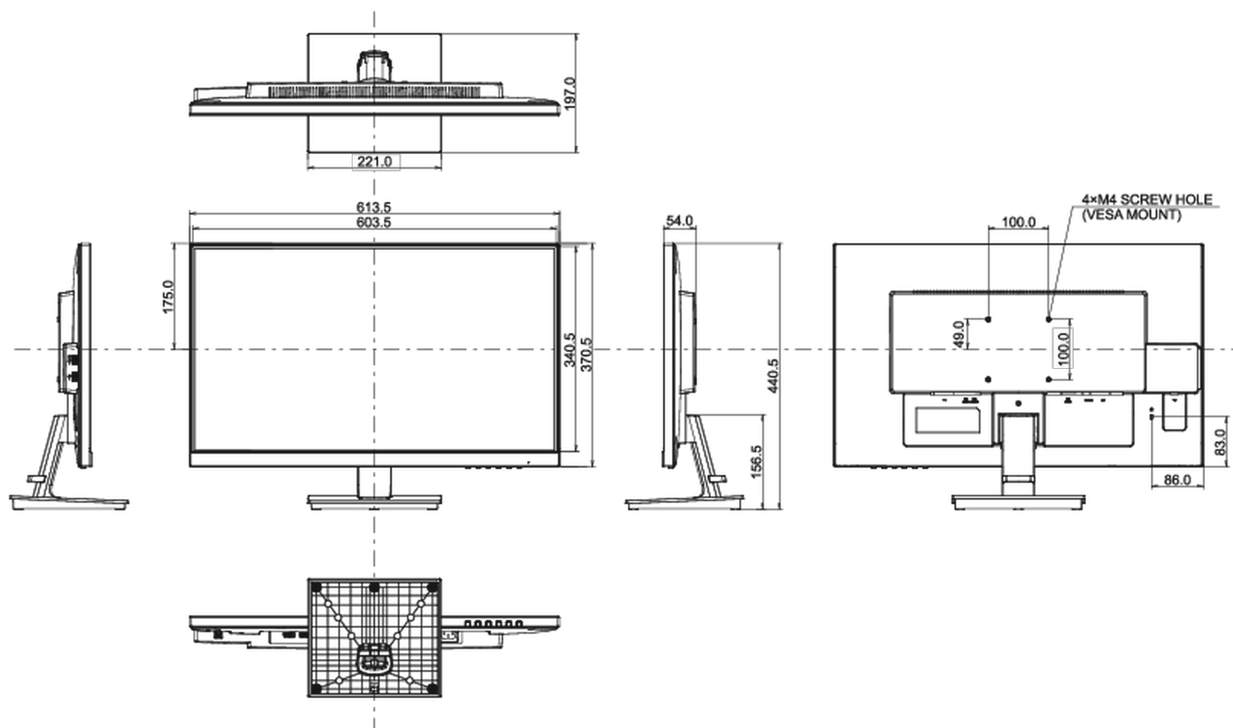

04 MEHANIČKI

Podešavanje položaja prikaza	nagib
Ugao nagiba	22° gore; 5° dole
VESA montiranje	100 x 100mm
Opseg radne temperature	5°C - 35°C

05 UKLJUČENI DODACI

Kablovi	Strujni kabl, USB, HDMI, DP
Ostalo	kratko uputstvo, bezbednosni vodič

08 DIMENZIJE / TEŽINA

Dimenzije proizvoda Š x V x D	613.5 x 440.5 x 197mm
Dimenzije kutije Š x V x D	640 x 451 x 140mm
Težina (bez kutije)	4.6kg
Težina (sa kutijom)	6.4kg
EAN kod	4948570117697

All trademarks and registered trademarks acknowledged. E & O E. Specification subject to change without notice. All LCD's comply with ISO-9241-307:2008 in connection with pixel defects.