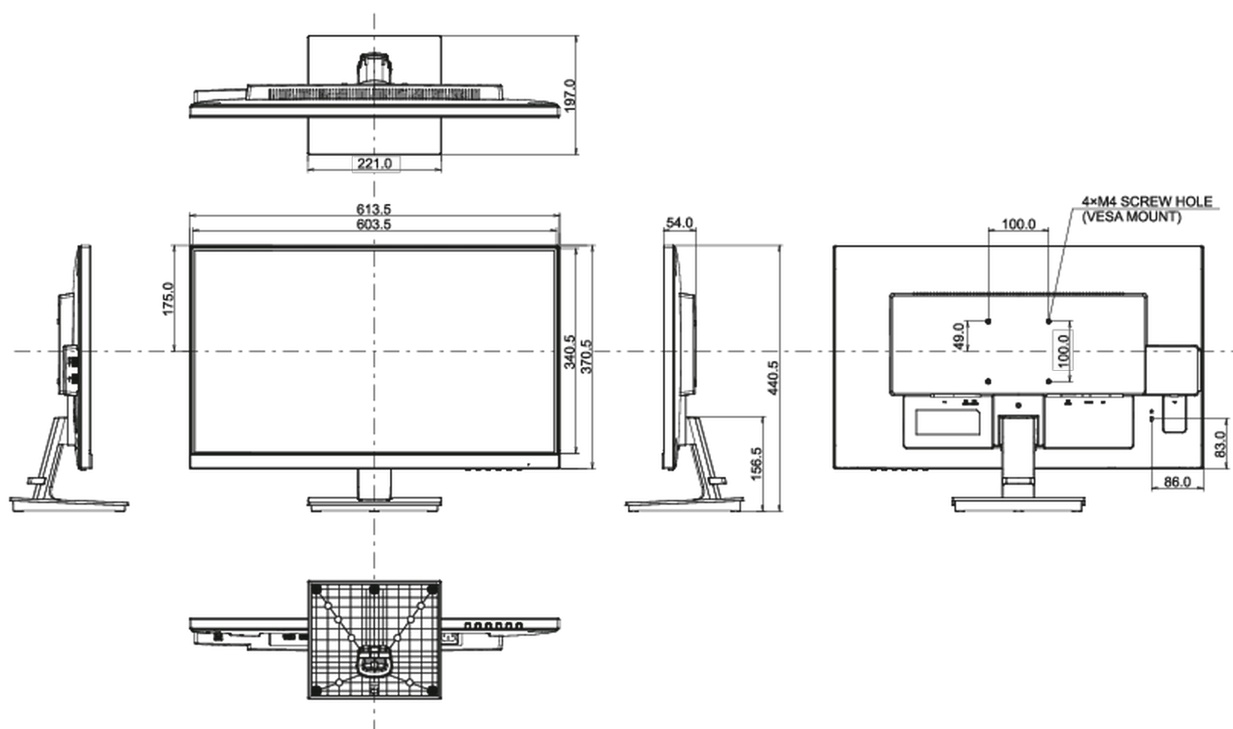

04 MECHANICZNE

| | |
|-----------------------------|----------------------|
| Zakres regulacji | pochył |
| Kąt pochylenia | 22° w górę; 5° w dół |
| Standard VESA | 100 x 100mm |
| Warunki pracy - temperatura | 5°C - 35°C |

08 WYMIARY / WAGA

| | |
|-------------------------------------|-----------------------|
| Wymiary produktu szer. x wys. x gł. | 613.5 x 440.5 x 197mm |
| Wymiary pudła szer. x wys. x gł. | 640 x 451 x 140mm |
| Waga (bez pudła) | 4.6kg |
| Waga (z pudłem) | 6.4kg |
| Kod EAN | 4948570117697 |