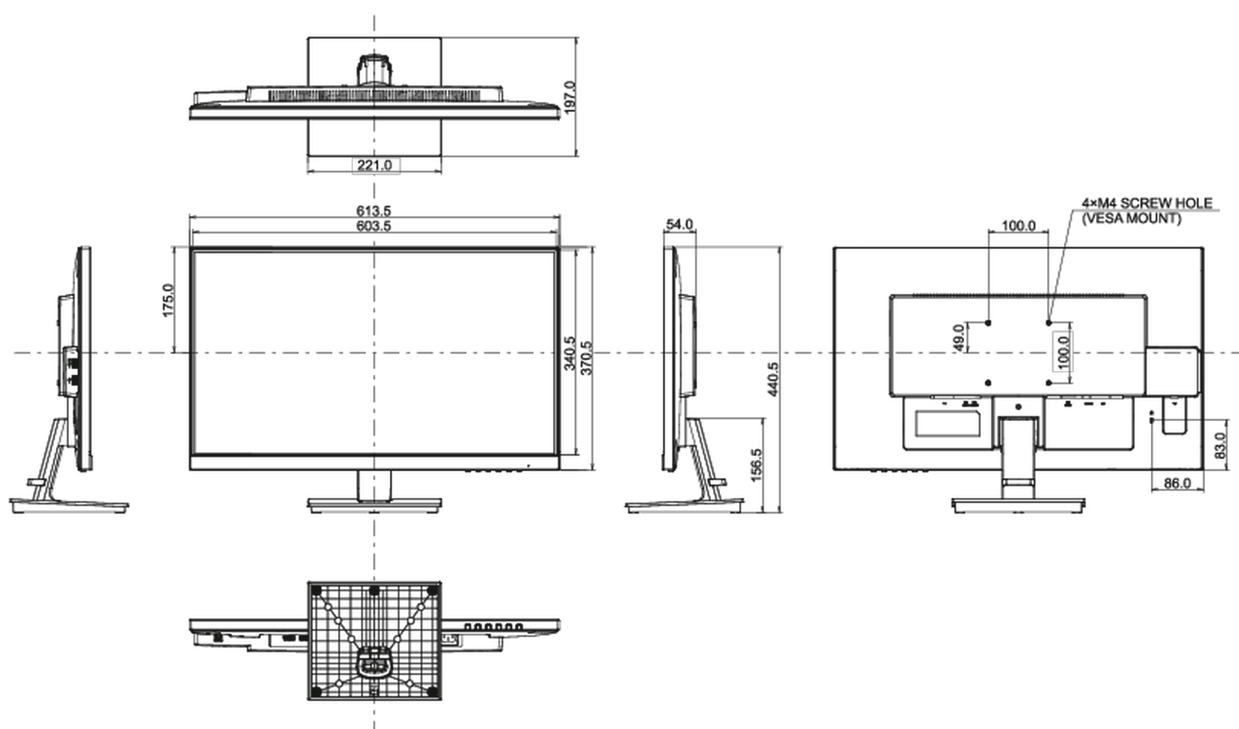

04 MECHANISME

Positieaanpassingen	kantelen
Kantelhoek	22° omhoog; 5° omlaag
VESA montage	100 x 100mm
Bedrijfstemperatuur	5°C - 35°C

05 INBEGREPEN ACCESSOIRES

Kabels	Stroom, USB, HDMI, DP
Overige	Quick guide handleiding, veiligheidsinstructies

08 AFMETINGEN / GEWICHT

Product afmetingen B x H x D	613.5 x 440.5 x 197mm
Doos afmetingen B x H x D	640 x 451 x 140mm
Gewicht (zonder doos)	4.6kg
Gewicht (inclusief doos)	6.4kg
EAN code	4948570117697

Alle handelsmerken zijn geregistreerd. Gegevens onder voorbehoud van zetfouten. Specificaties kunnen vooraf en zonder opgaa van reden gewijzigd worden. Alle LCD-panels vallen onder ISO-9241-307:2008 inzake pixelfouten.