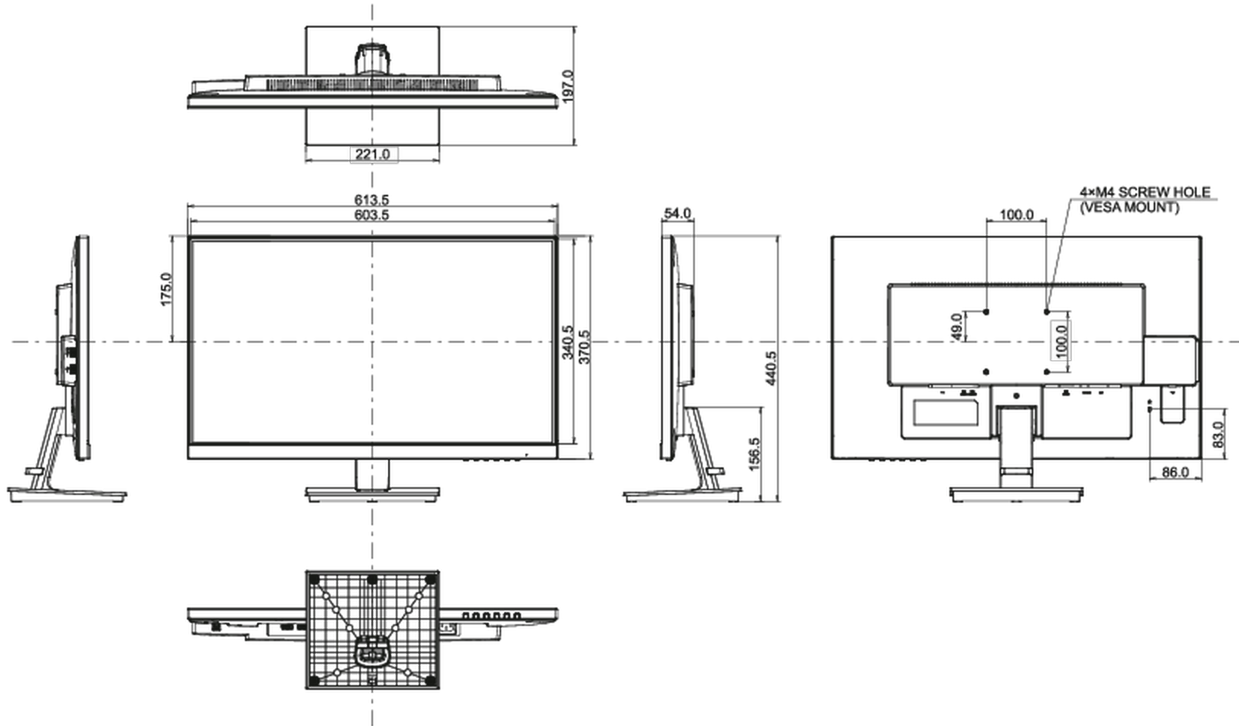

All trademarks and registered trademarks acknowledged. E & O E. Specification subject to change without notice. All LCD's comply with ISO-9241-307:2008 in connection with pixel defects.

© IIYAMA CORPORATION. ALL RIGHTS RESERVED