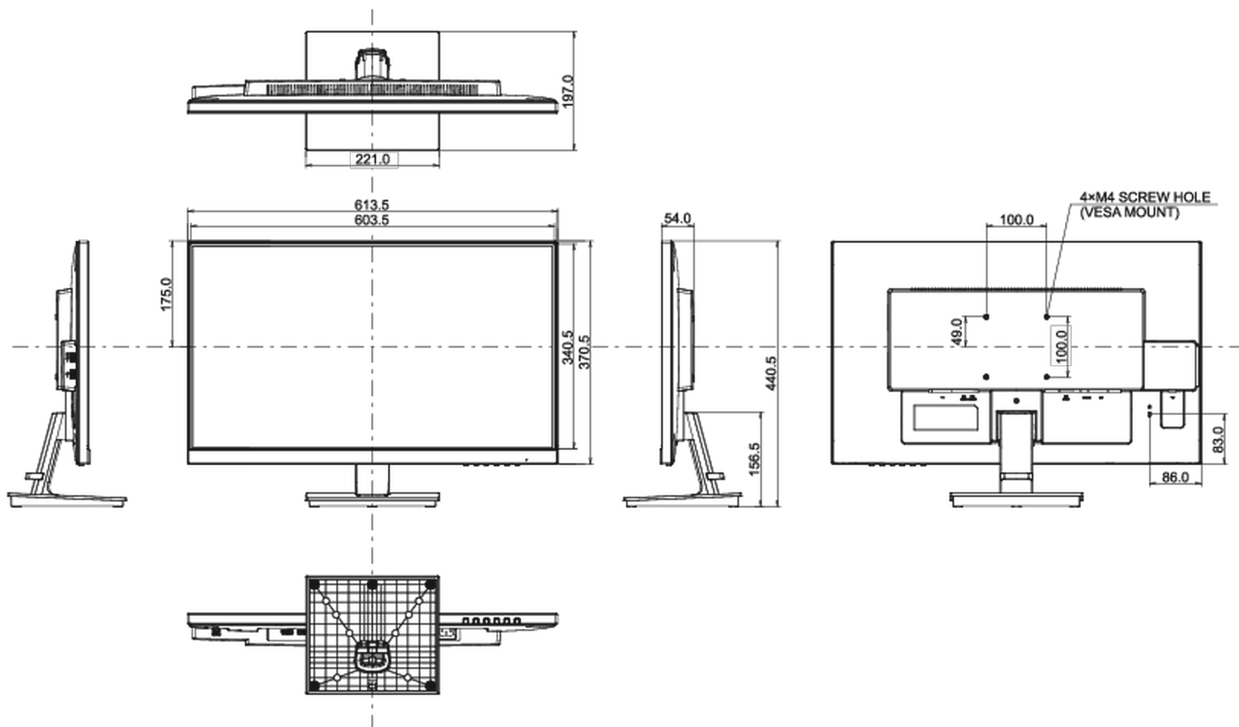

Kabely

napájecí, USB, HDMI, DP

Ostatní

uživatelský manuál, instrukce bezpečnosti

06 POWER-MANAGEMENT

Napájecí zdroj:

interní

Napájení

AC 100 - 240V, 50/60Hz

Odběr energie:

35W typisch, 0.5W odpočinek, 0.5W vypnutý

07 UDRŽITELNOST

Předpisy

TCO Certified, CE, TÜV-GS, EAC, PSE, RoHS support, ErP, WEEE, REACH

TCO Certified

ProLite XU2792UHSU-B1 H

Energetická třída (Regulation (EU) 2017/1369)

G

EPEAT

*registration varies by country, go to www.epeat.net for details

REACH SVHC

nad 0.1% olova

08 ROZMĚRY / HMOTNOST

Rozměry výrobku Š x V x D

613.5 x 440.5 x 197mm

Rozměry balení Š x V x D

640 x 451 x 140mm

Váha (bez balení)

4.6kg

Váha (s balením)

6.4kg

EAN code

4948570117697