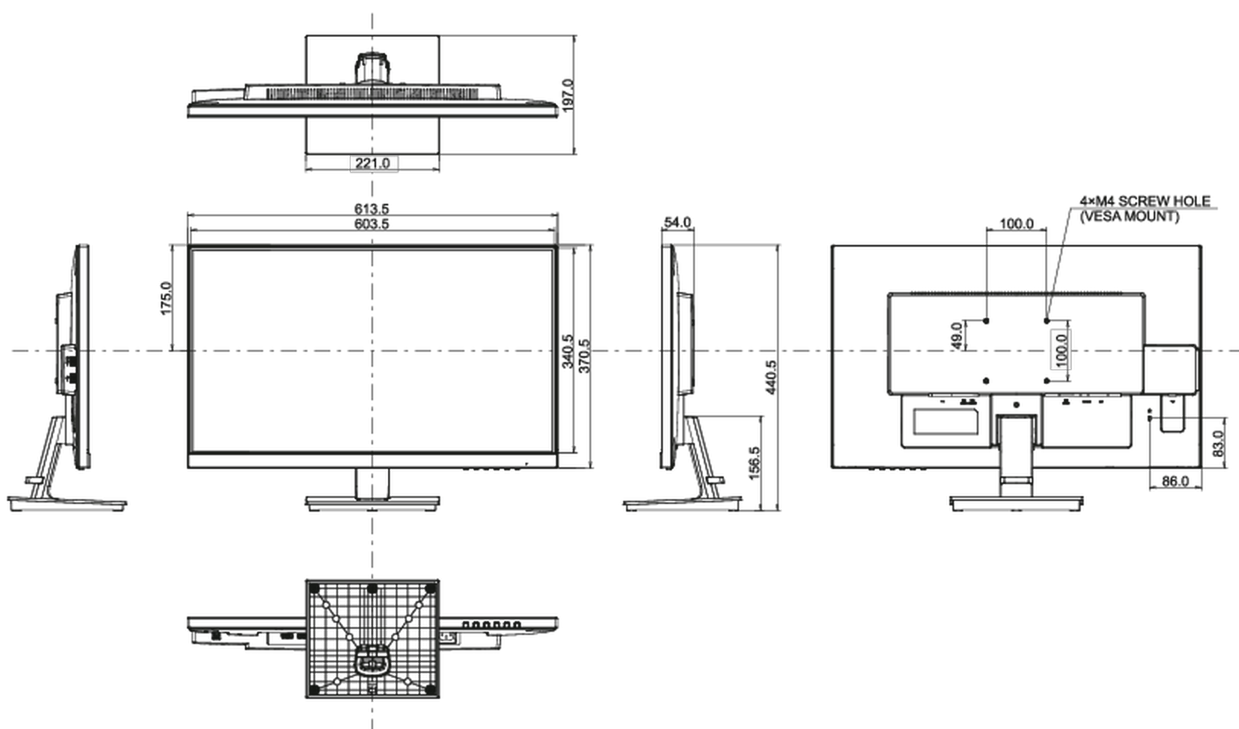

04 MECHANISME

Positieaanpassingen	kantelen
Kantelhoek	22° omhoog; 5° omlaag
VESA montage	100 x 100mm
Bedrijfstemperatuur	5°C - 35°C

05 INBEGREPEN ACCESSOIRES

Kabels	Stroom, USB, HDMI, DP
Overige	Quick guide handleiding, veiligheidsinstructies

08 AFMETINGEN / GEWICHT

Product afmetingen B x H x D	613.5 x 440.5 x 197mm
Doos afmetingen B x H x D	640 x 451 x 140mm
Gewicht (zonder doos)	4.6kg
Gewicht (inclusief doos)	6.4kg
EAN code	4948570117697

Alle handelsmerken zijn geregistreerd. Gegevens onder voorbehoud van zetfouten. Specificaties kunnen vooraf en zonder opgaa van reden gewijzigd worden. Alle LCD-panels vallen onder ISO-9241-307:2008 inzake pixelfouten.