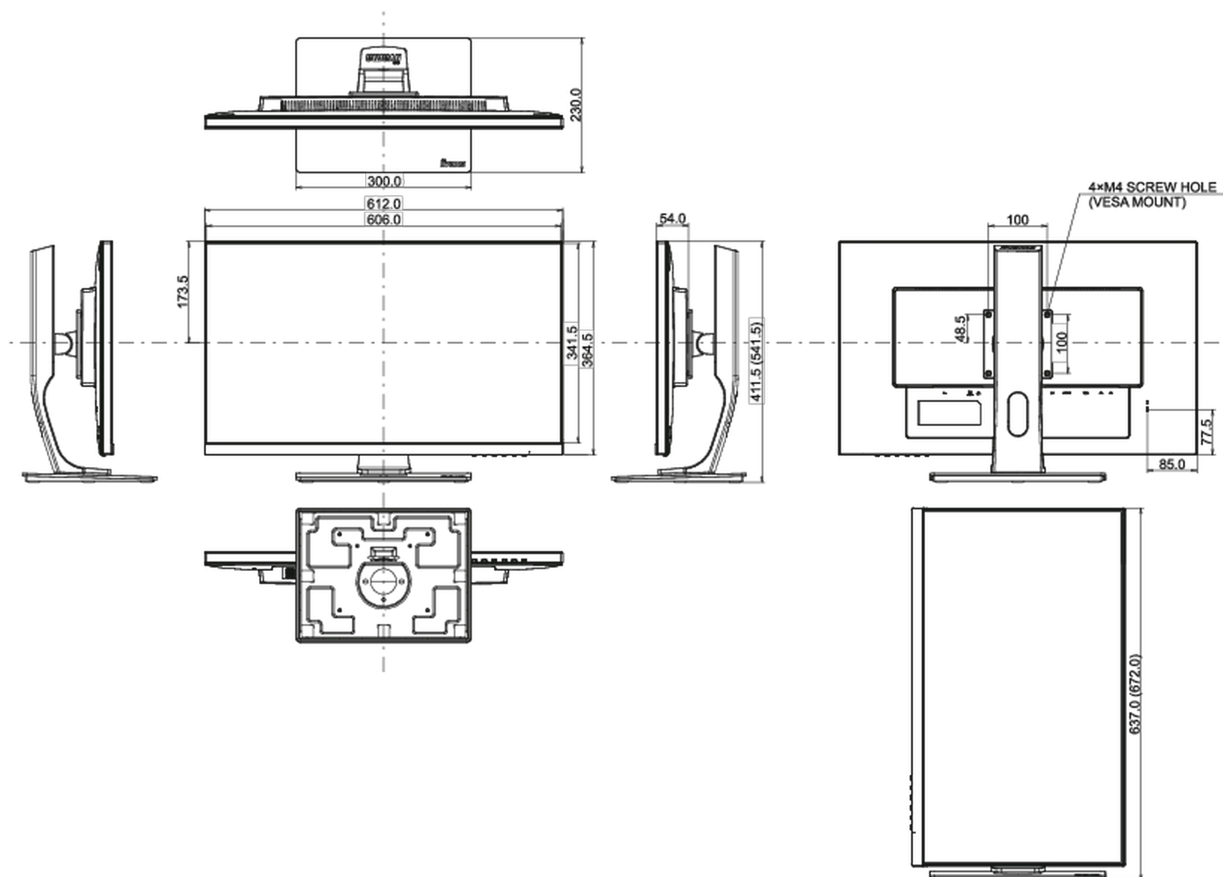

## 08 MÉRETEK / SÚLY

Termék méretei Sz x H x M	612 x 411.5 (541.5) x 230mm
---------------------------	-----------------------------

Súly (doboz nélkül)	7.1kg
---------------------	-------

EAN kód	4948570117666
---------	---------------