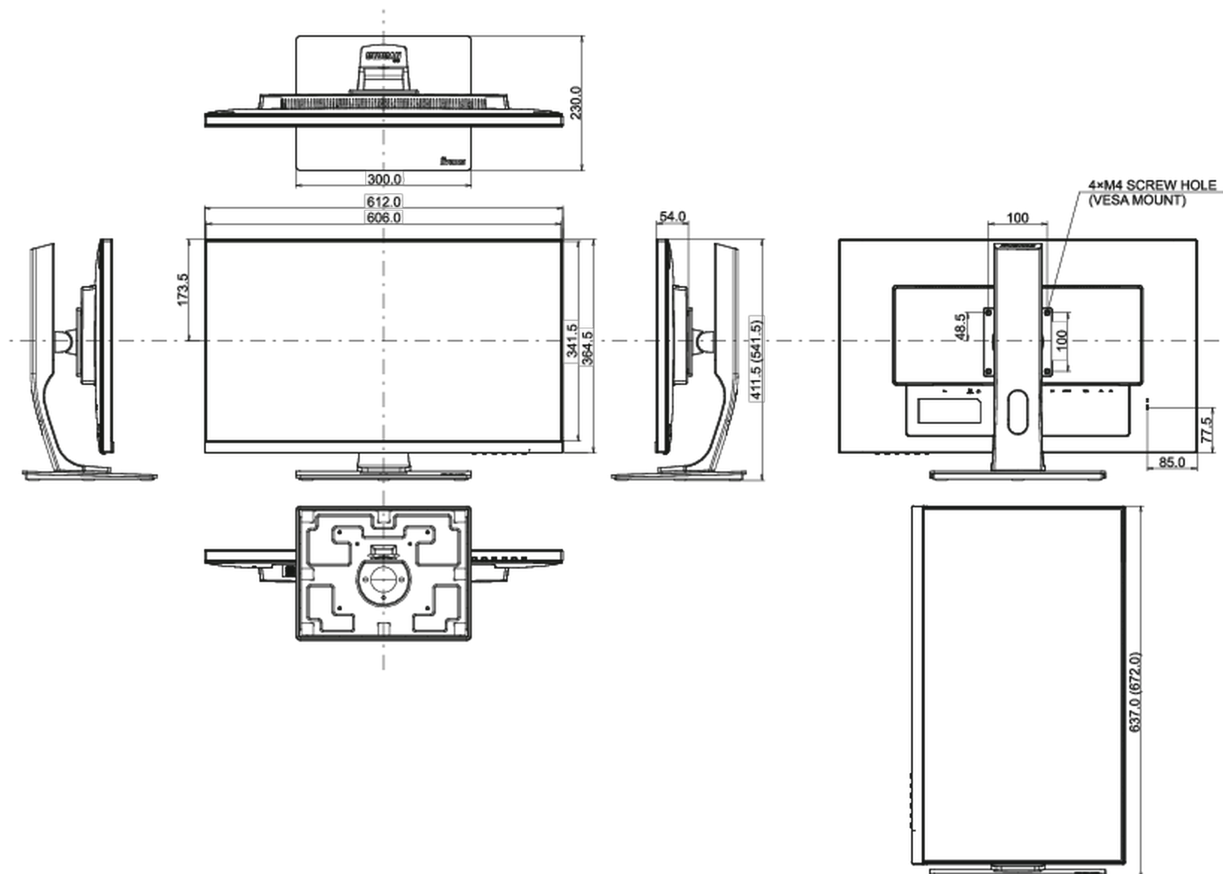

## 08 РАЗМЕР / ВЕС

Размер продукта Ш x В x Г

612 x 411.5 (541.5) x 230мм

Вес (без упаковки)

7.1кг

EAN код

4948570117666

*Все товарные знаки и торговые марки являются собственностью их владельцев и они защищены. Ошибки и изменения допускаются. Спецификации могут быть изменены без уведомления. Все LCD мониторы соответствуют стандарту ISO-9241-307:2008 по политике битых пикселей.*