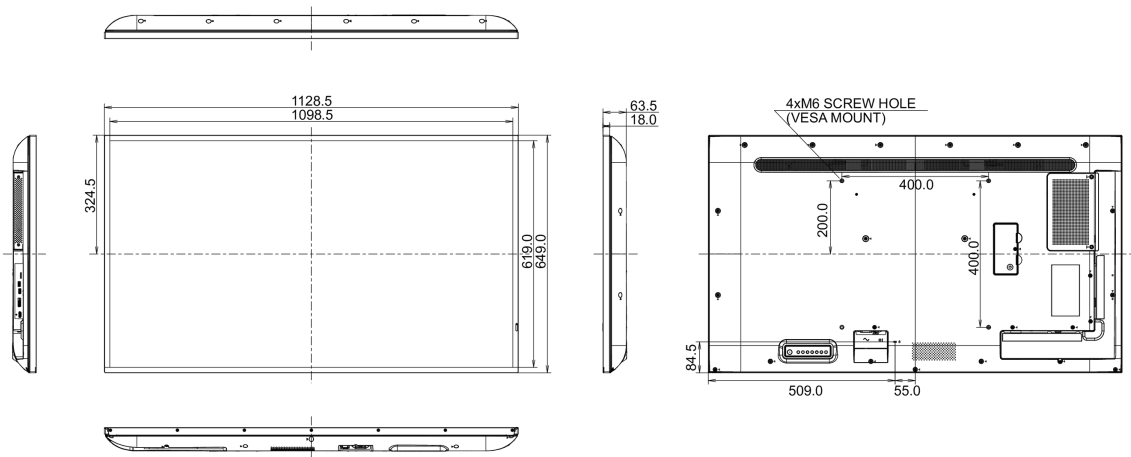

01 EKRAN ÖZELLİKLERİ

Diagonal	49.5", 125.7cm
Diyagonal	125.7cm
Panel	VA, matte finish, haze 2%
Çözünürlük	3840 x 2160 @60Hz (8.3 MegaPixels 4K UHD)
En boy oranı	16:9
Panel parlaklığı	500 cd/m ²
Statik kontrast	4000:1
Tepki süresi (GTG)	8ms
Görüntüleme Alanı	yatay/dikey: 178°/178°, sağ/sol: 89°/89°, yukarı/aşağı: 89°/89°
Yatay Sync	30 - 80kHz
Görüntülenebilir alan G x Y	1095.84 x 616.41mm, 43.1 x 24.3"
Çerçeve genişliği (yanlar, üst, alt)	14.9mm, 14.9mm, 14.9mm
Piksel aralığı	0.2854mm

07 GÜÇ YÖNETİMİ

Güç kaynağı	AC 100 - 240V, 50/60Hz
Güç kullanımı	147W tipik, 0.5W stand by, 0.5W off mode

08 ÖLÇÜLER / AĞIRLIK

Ürün boyutları G x Y x D	1128.5 x 649 x 63.5mm
Kutu boyutları G x Y x D	1230 x 800 x 142mm
Ağırlık (kutu hariç)	14.7kg
Ağırlık (kutu ile birlikte)	18.52kg
EAN kodu	4948570117444