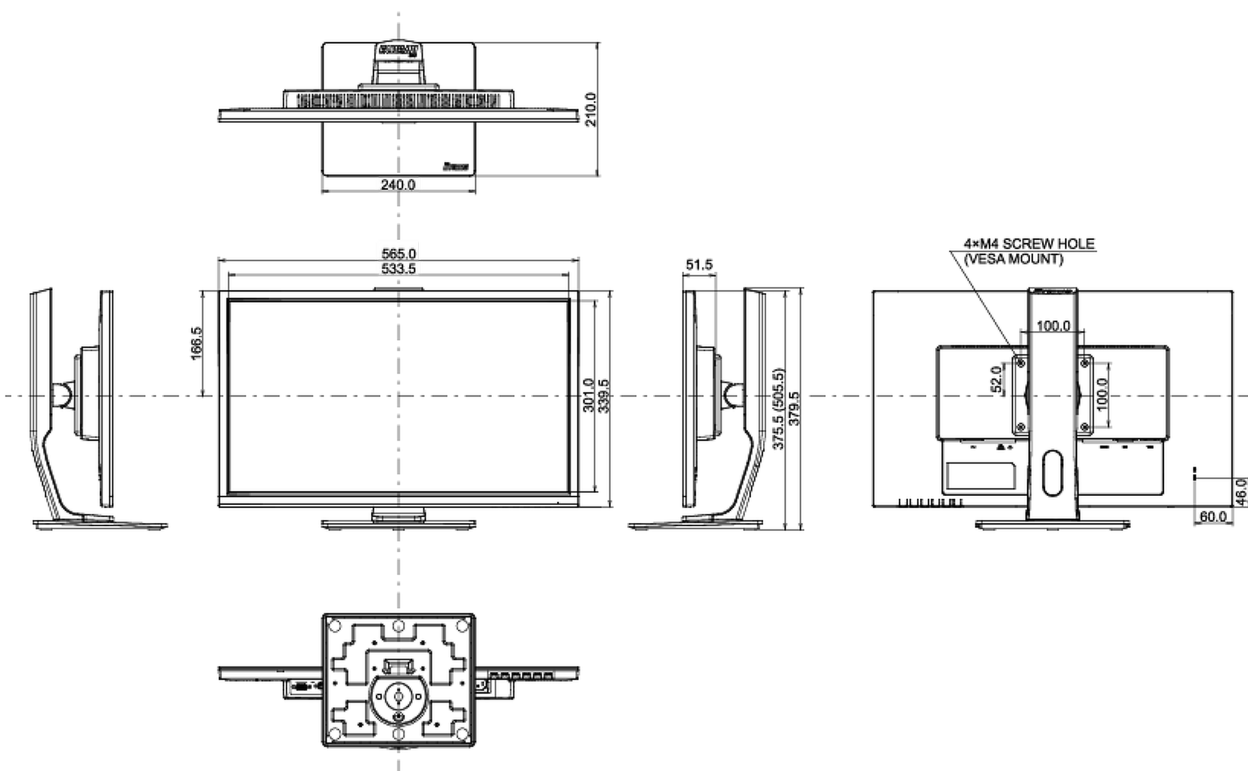

## 08 DIMENZIJE / TEŽINA

Dimenzije proizvoda Š x V x D	565 x 375.5 (505.5) x 210mm
-------------------------------	-----------------------------

Težina (bez kutije)	5.1kg
---------------------	-------

EAN kod	4948570117543
---------	---------------