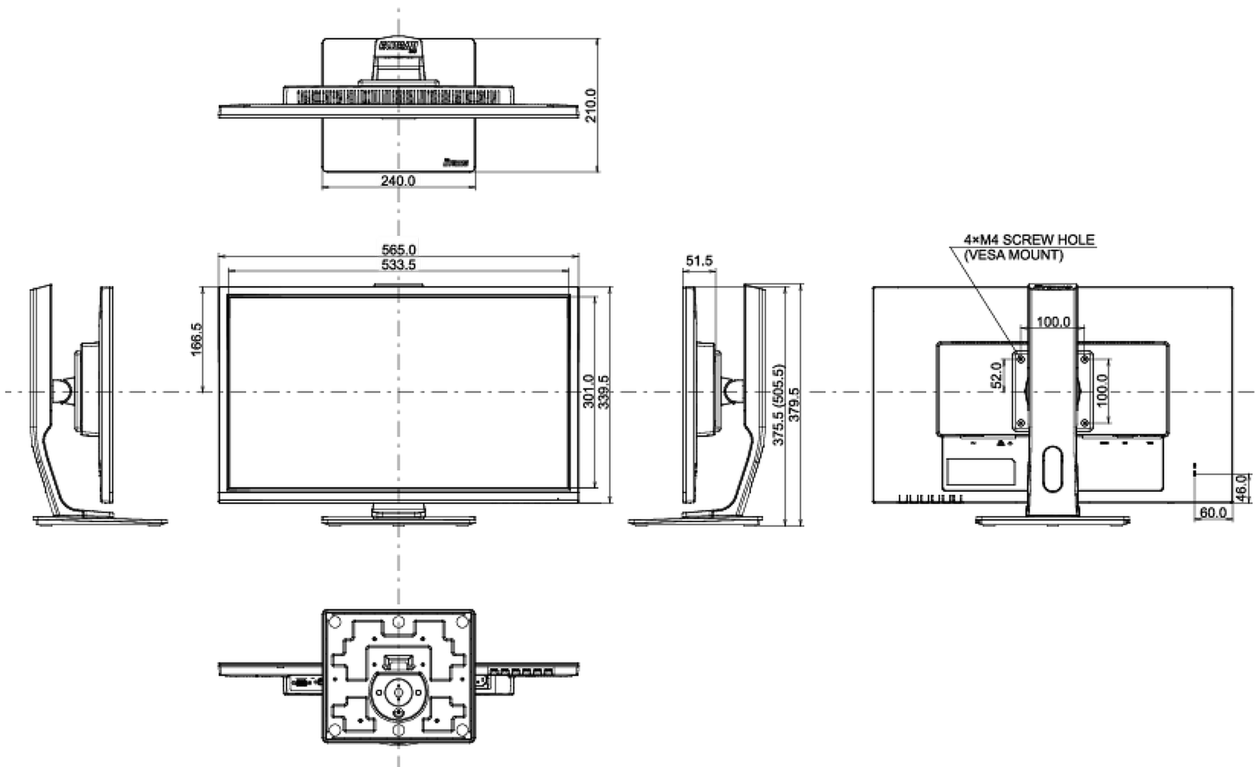

Диапазон температур хранения

- 20°C - 60°C

05 6.АКСЕССУАРЫ

Кабели

Питание, DVI, Audio

Прочее

Краткое руководство по началу работы, Руководство по безопасности

06 POWER-MANAGEMENT

Блок питания

внутренний

Питание

AC 100 - 240V, 50/60Гц

Потребляемая мощность

18W стандарт, 0.5W ожидание, 0.5W отключено

07 СТАНДАРТЫ

Сертификаты

TCO Certified, CE, TÜV-GS, EAC, PSE, RoHS support, ErP, ENERGY STAR®, WEEE, VCCI, REACH

Класс энергоэффективности

A+

REACH SVHC

свинца, превышает 0.1%

08 РАЗМЕР / ВЕС

Размер продукта Ш x В x Г

565 x 375.5 (505.5) x 210мм

Вес (без упаковки)

5.1кг

EAN код

4948570117543