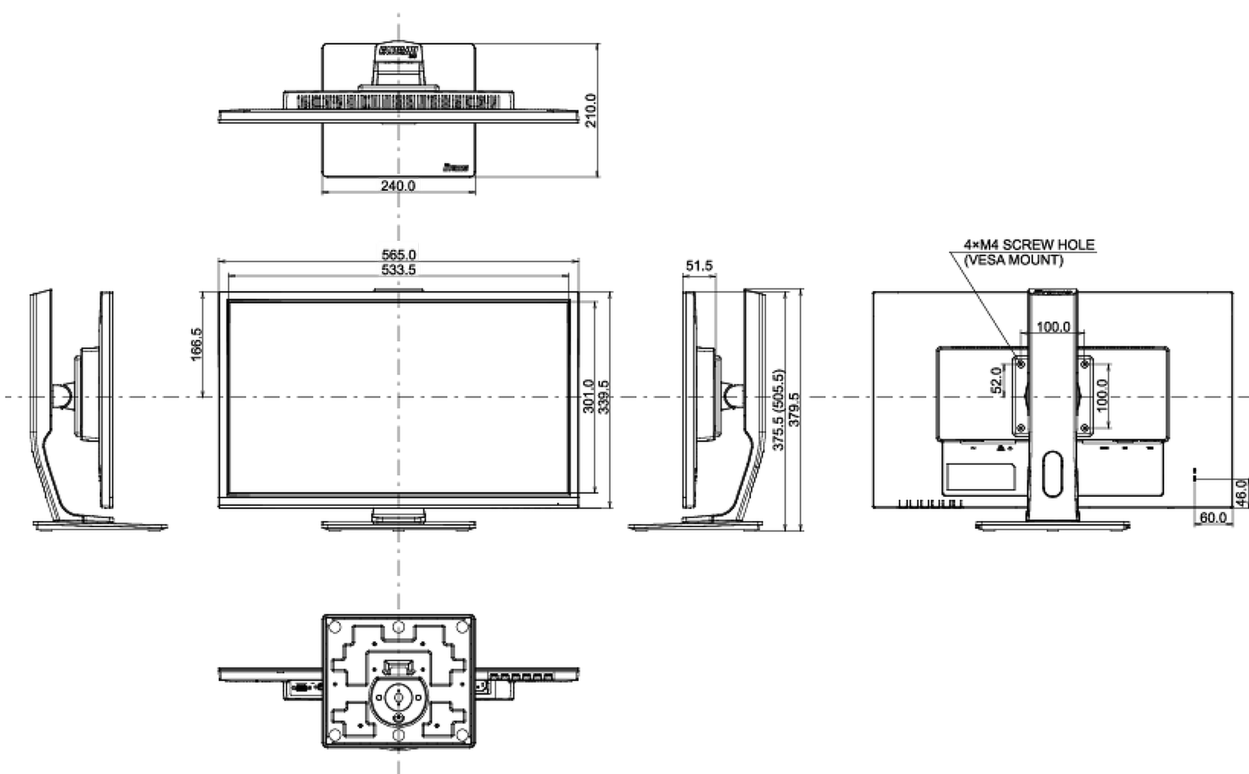

## 04 MECHANICKÉ ČÁSTI

Úpravy polohy	výška, pivot (rotace), swivel, náklon
Výškově nastavitelné	130mm
Otočný (Pivot)	90°
Úhel otočení	90°; 45° na lefo; 45° na parvo
Úhel náklonu	22° nahoru; 5° dolů
VESA	100 x 100mm
Rozsah provozní teploty	5°C - 35°C
Rozsah teploty v klidu	- 20°C - 60°C

## 08 ROZMĚRY / HMOTNOST

Rozměry výrobku Š x V x D	565 x 375.5 (505.5) x 210mm
Váha (bez balení)	5.1kg
EAN code	4948570117543

Všechny ochranné známky jsou registrovány a chráněny. Vyhrazené právo na změny. Veškeré ploché panely LCD splňují normu ISO-9241-307:2008 v oblasti počtu vadných pixelů.