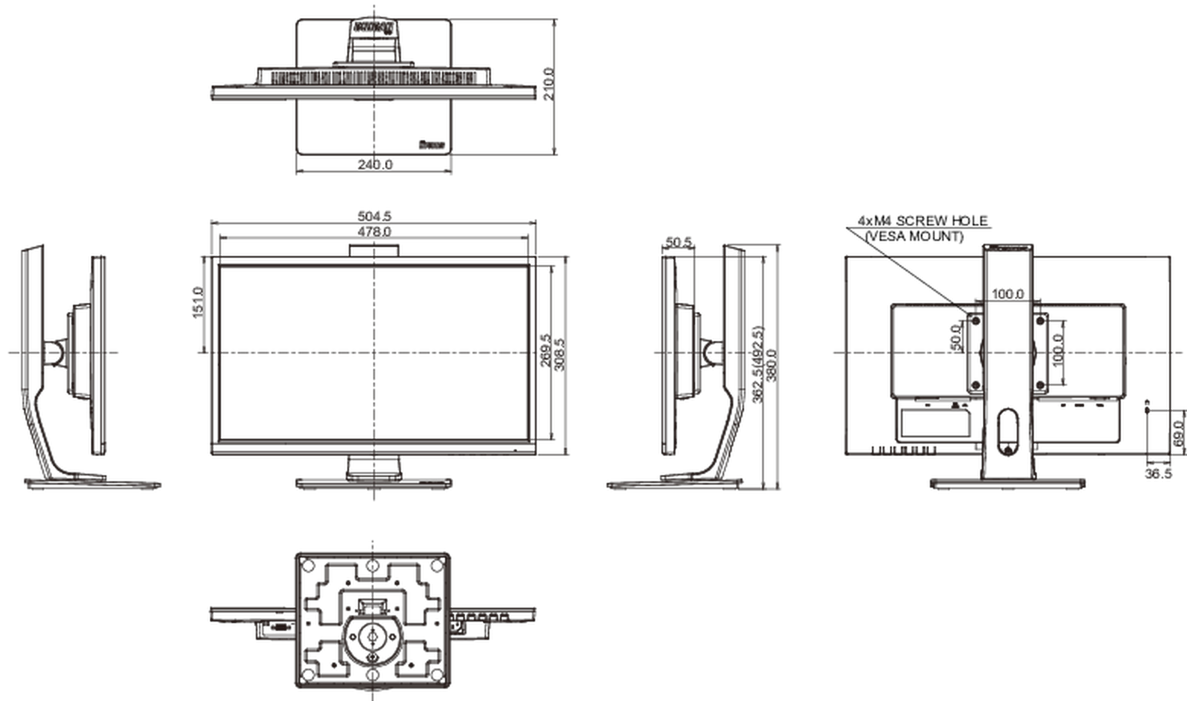

## 08 РАЗМЕР / ВЕС

Размер продукта Ш x В x Г	504.5 x 362.5 (492.5) x 210мм
Размер коробки Ш x В x Г	685 x 190 x 419мм
Вес (без упаковки)	4.7кг
EAN код	4948570117314

Все товарные знаки и торговые марки являются собственностью их владельцев и они защищены. Ошибки и изменения допускаются. Спецификации могут быть изменены без уведомления. Все LCD мониторы соответствуют стандарту ISO-9241-307:2008 по политике битых пикселей.