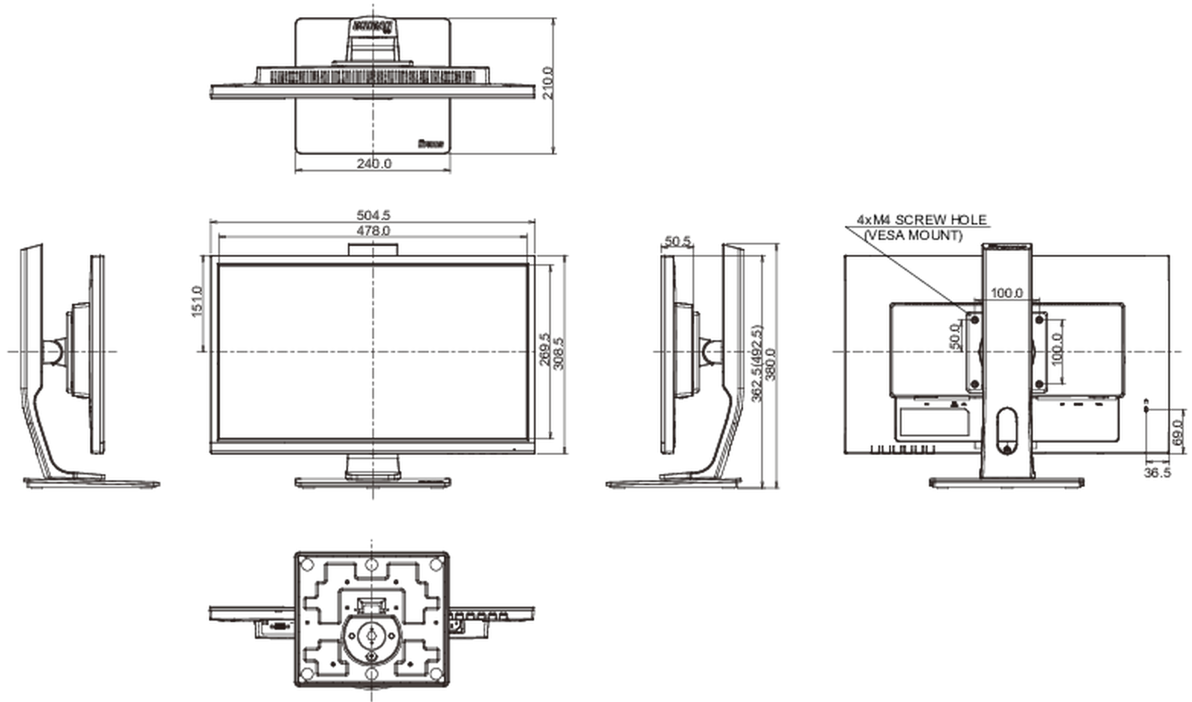

Güç Kaynağı

AC 100 - 240V, 50/60Hz

Güç Tüketimi

16W tipik, 0.5W stand by, 0.5W off mode

07 SÜRDÜRÜLEBİLİRLİK

Yönetmelikler

TCO Certified, , , , , , , ,

EPEAT

EPEAT, daha çevreci bilgisayarları ve diğer elektronik ekipmanları tanımlamaya yardımcı olan kapsamlı bir çevresel derecelendirmedir. Bronz sertifika, monitörün gerekli tüm kriterleri karşıladığı anlamına gelir. EPEAT Bronze, iiyama'nın ürünü kaydettirdiği ülkelerde geçerlidir. Ülkenizdeki kayıt durumu için lütfen www.epeat.net adresini ziyaret edin.

08 ÖLÇÜLER / AĞIRLIK

Ürün boyutları G x Y x D

504.5 x 362.5 (492.5) x 210mm

Kutu boyutları G x Y x D

685 x 190 x 419mm

Ağırlık (kutu hariç)

4.7kg

EAN kodu

4948570117314

All trademarks and registered trademarks acknowledged. E & O E. Specification subject to change without notice. All LCD's comply with ISO-9241-307:2008 in connection with pixel defects.

© IIYAMA CORPORATION. ALL RIGHTS RESERVED